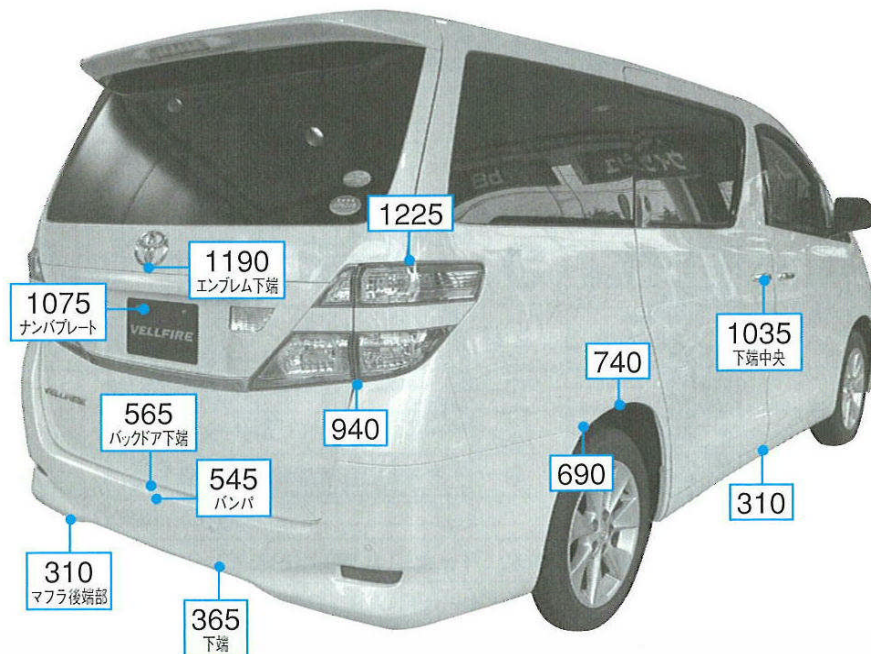

# ヴェルファイア 20・25系

注: 上記数値は、自研センターでの実車測定参考値です。単位:mm  
注: 測定車両は、2.4V 2WD