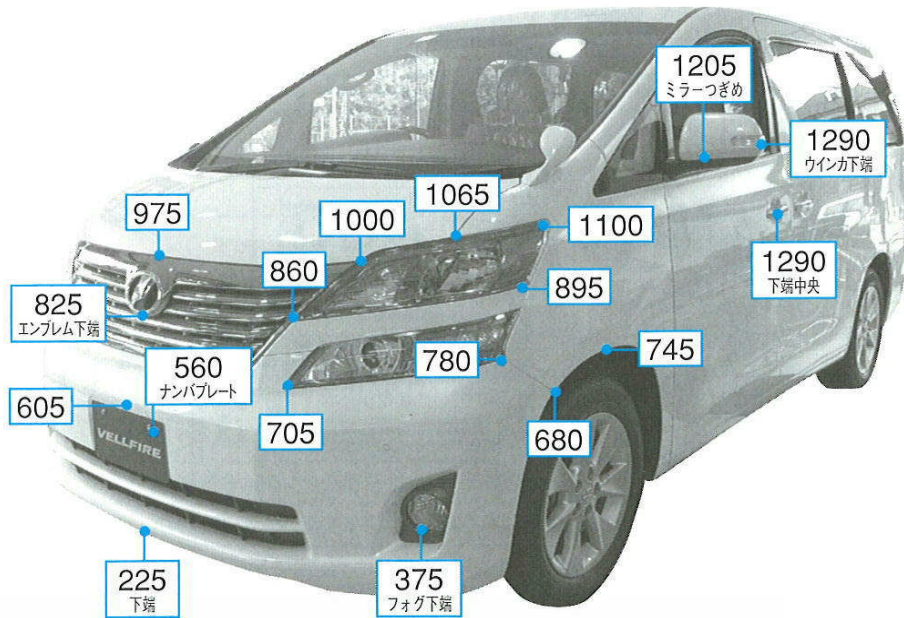

# ヴェルファイア 20・25系

注: 上記数値は、自研センターでの実車測定参考値です。単位:mm  
注: 測定車両は、2.4V 2WD