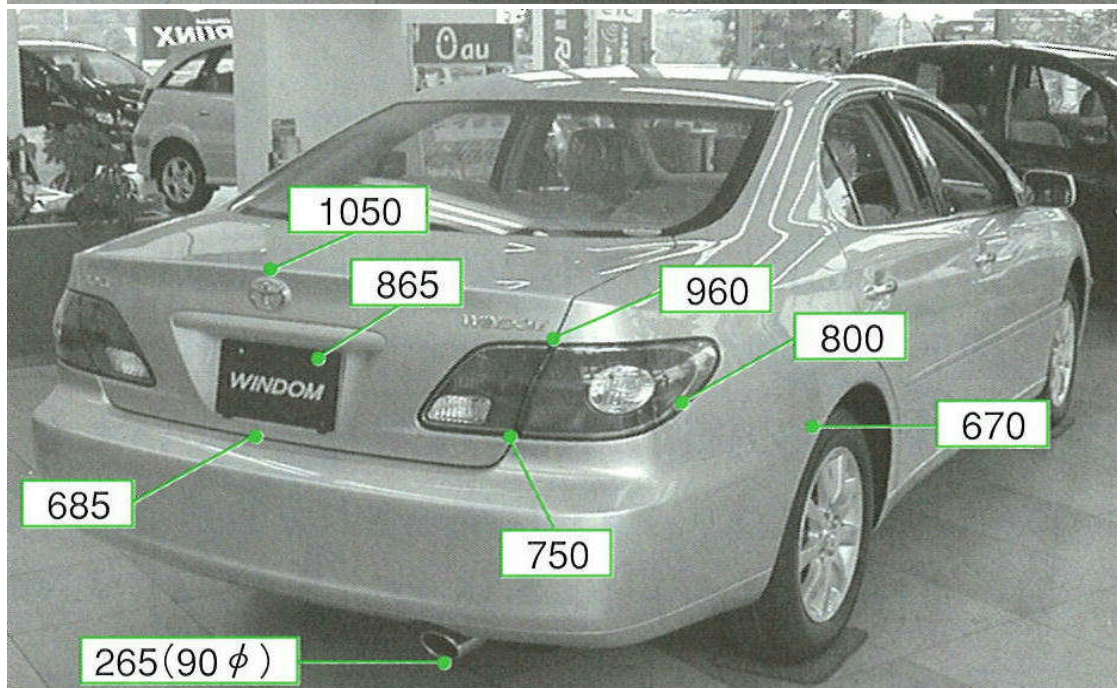

# ウインダム MCV30系

注:上記数値は、自研センターでの実車測定参考値です。単位:mm