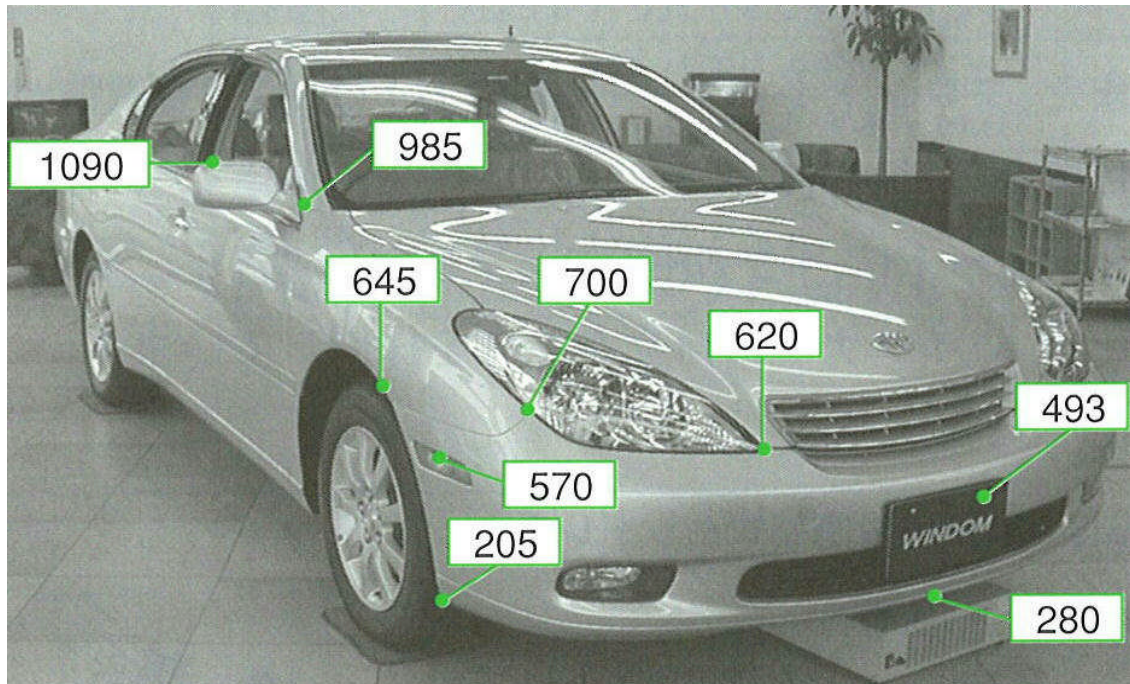

# ウインダム MCV30系

注:上記数値は、自研センターでの実車測定参考値です。単位:mm