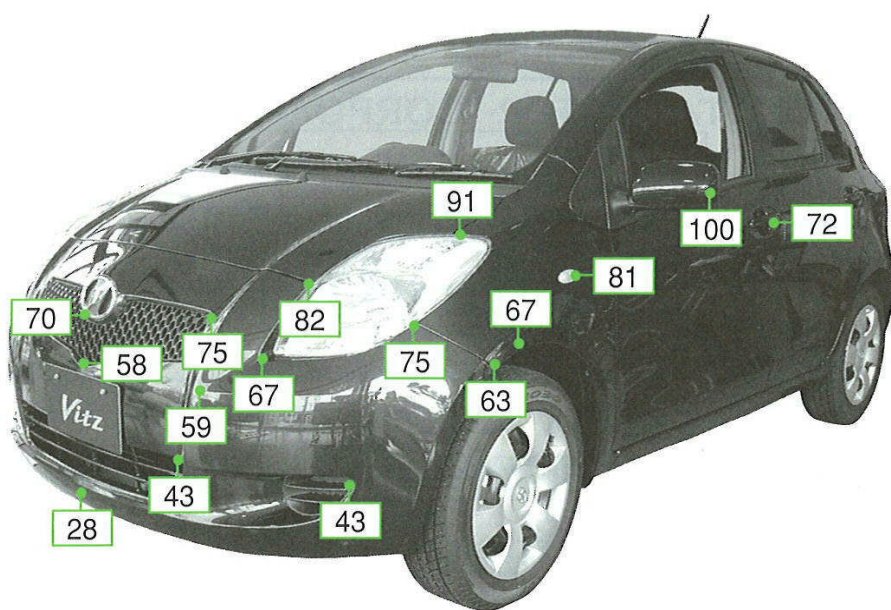

# ヴィッツ 90系

注: 上記数値は、自研センターでの実車測定参考値です。単位: cm