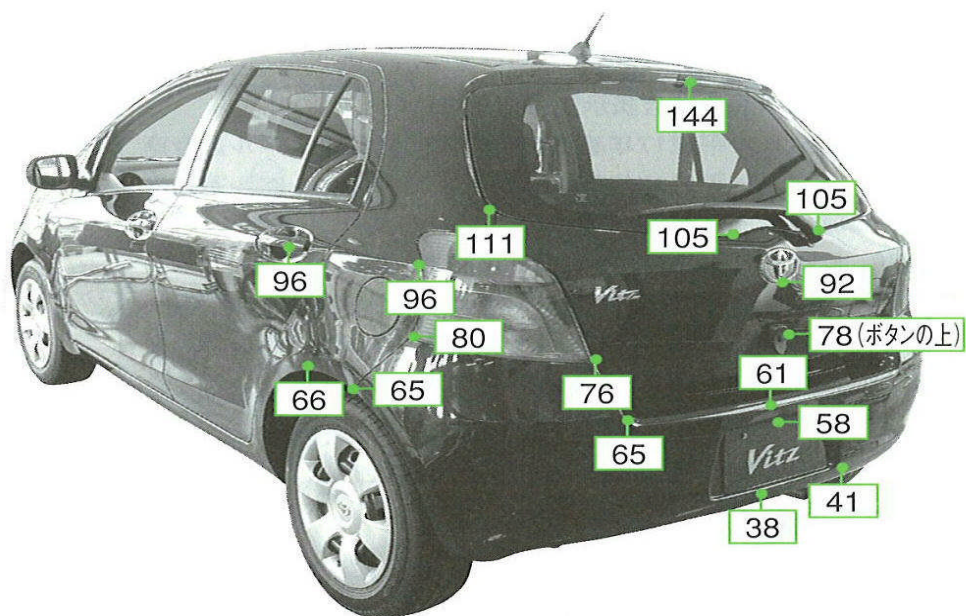

# ヴィッツ 90系

注: 上記数値は、自研センターでの実車測定参考値です。単位: cm