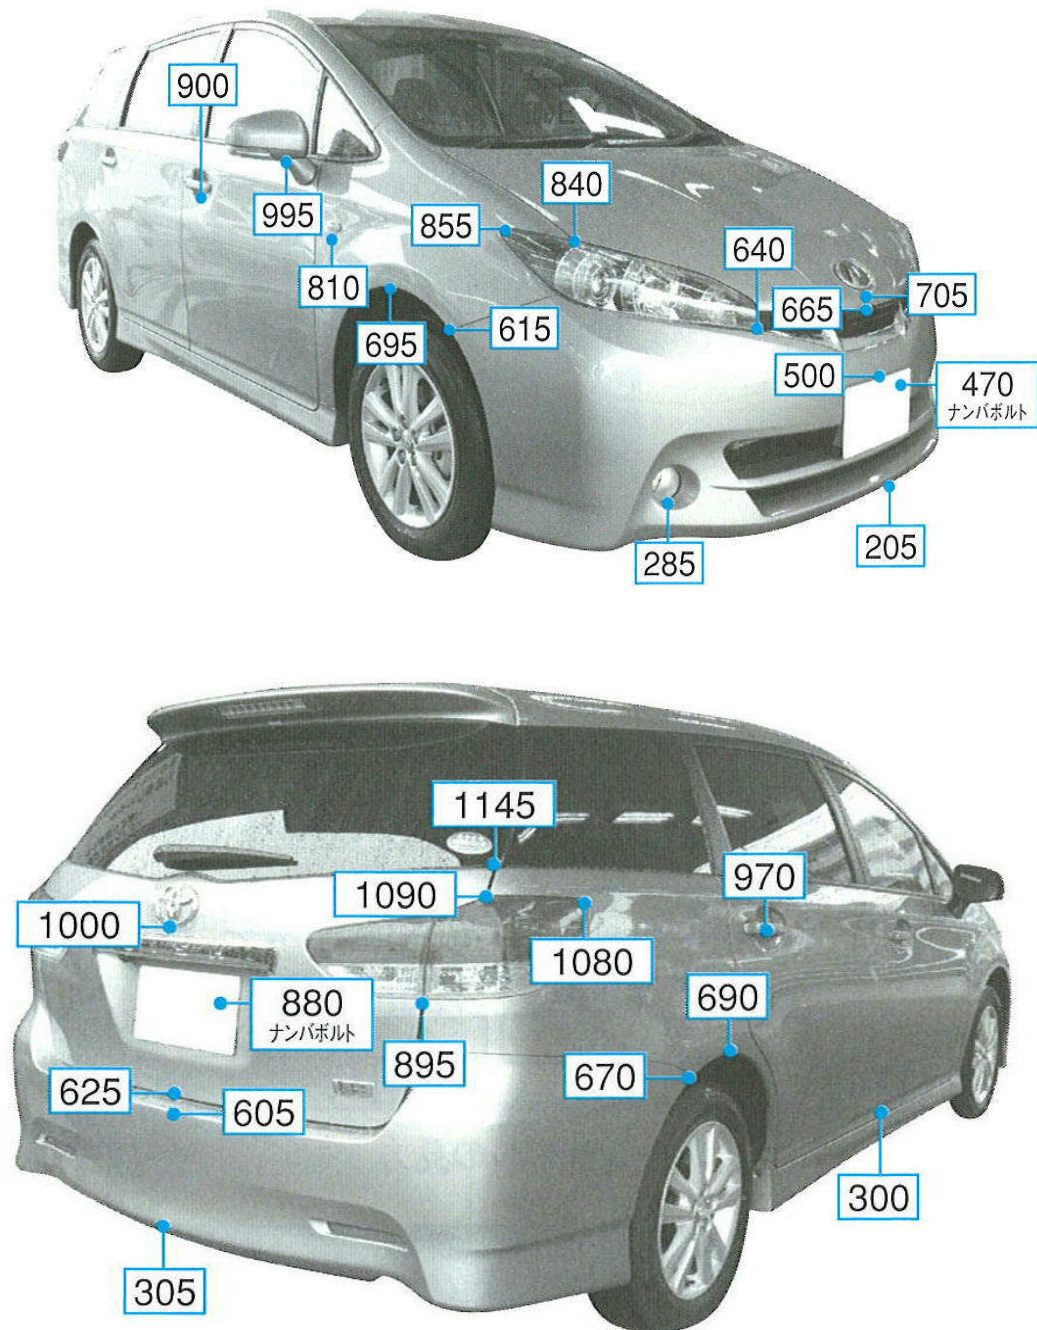

ウィッシュ 20系

注: 上記数値は、自研センターでの実車測定参考値です。単位:mm
注: 測定車両は、1.8S 2WD