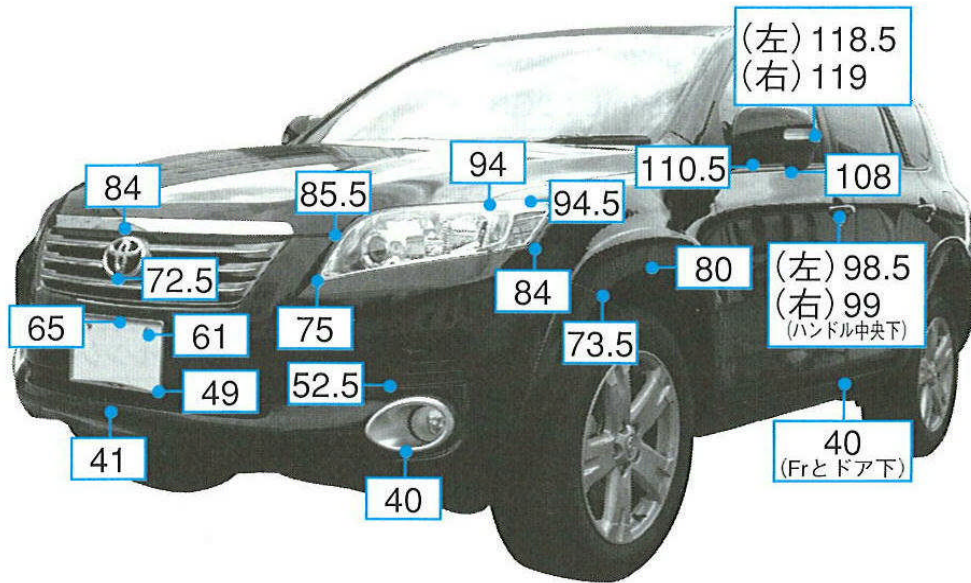

ヴァンガード 30系

注:上記数値は、自研センターでの実車測定参考値です。単位:cm