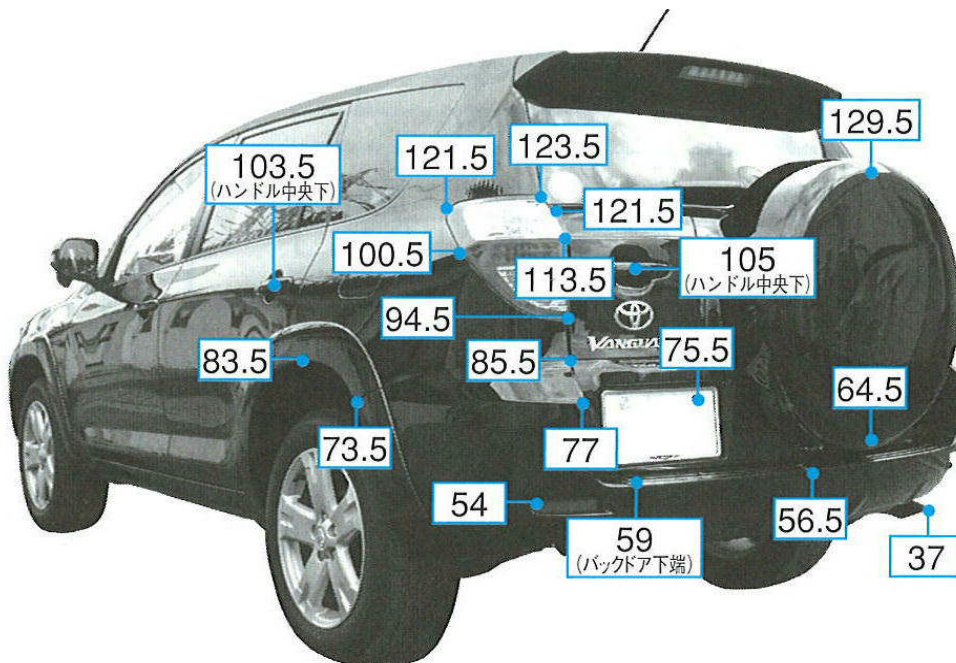

ヴァンガード 30系

注:上記数値は、自研センターでの実車測定参考値です。単位:cm