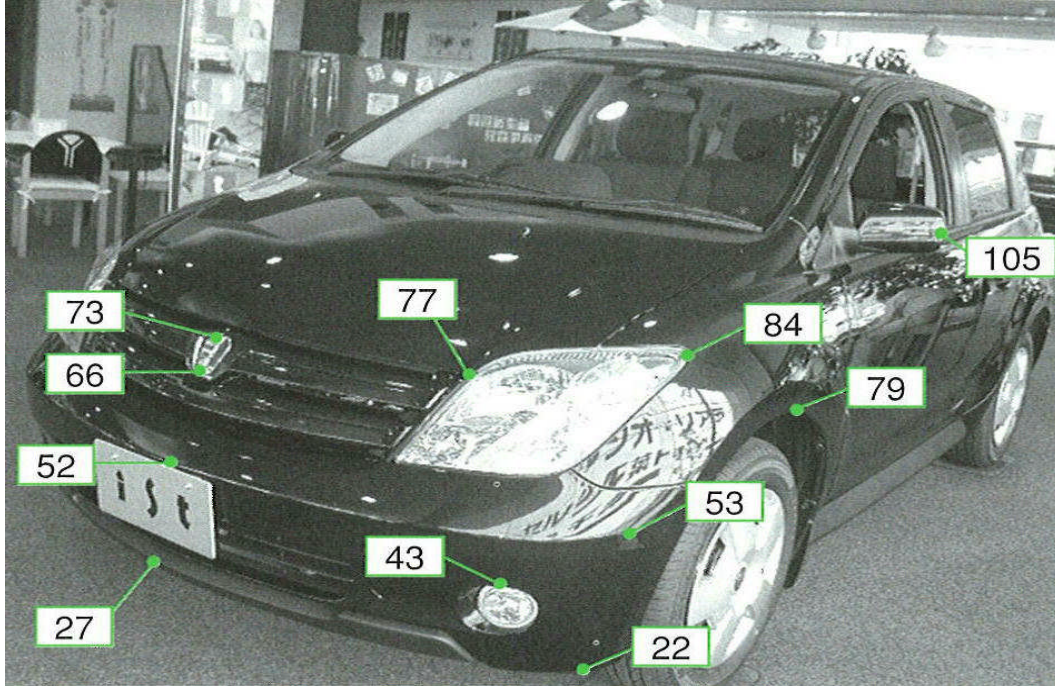

# イスト NCP60、61、65系

注: 上記数値は、自研センターでの実車測定参考値です。単位: cm