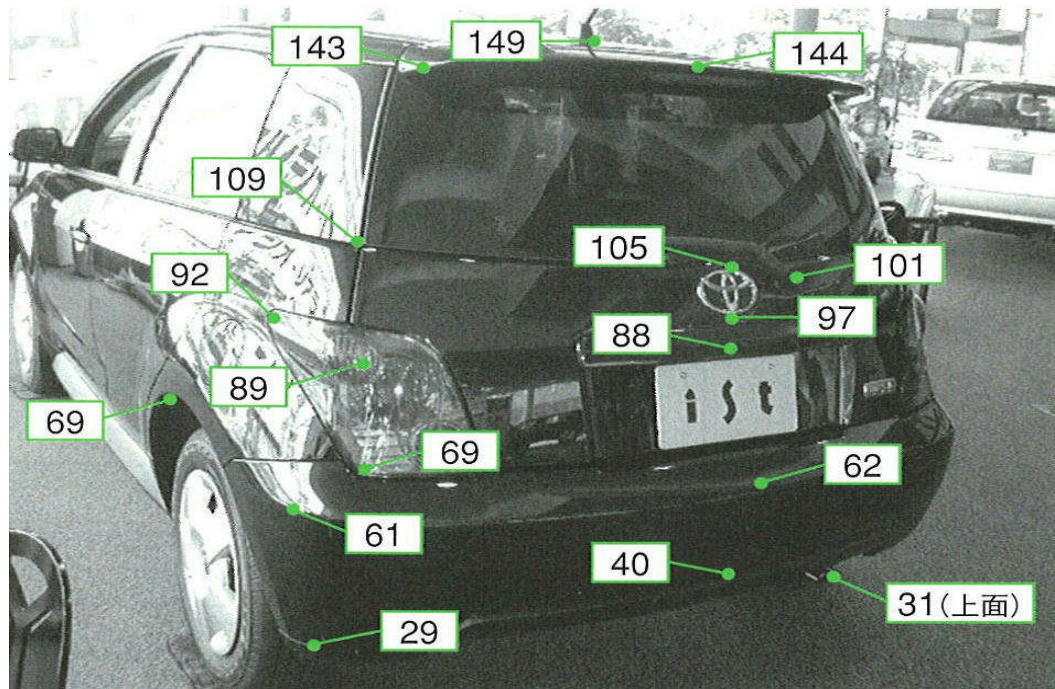

# イスト NCP60、61、65系

注: 上記数値は、自研センターでの実車測定参考値です。単位: cm