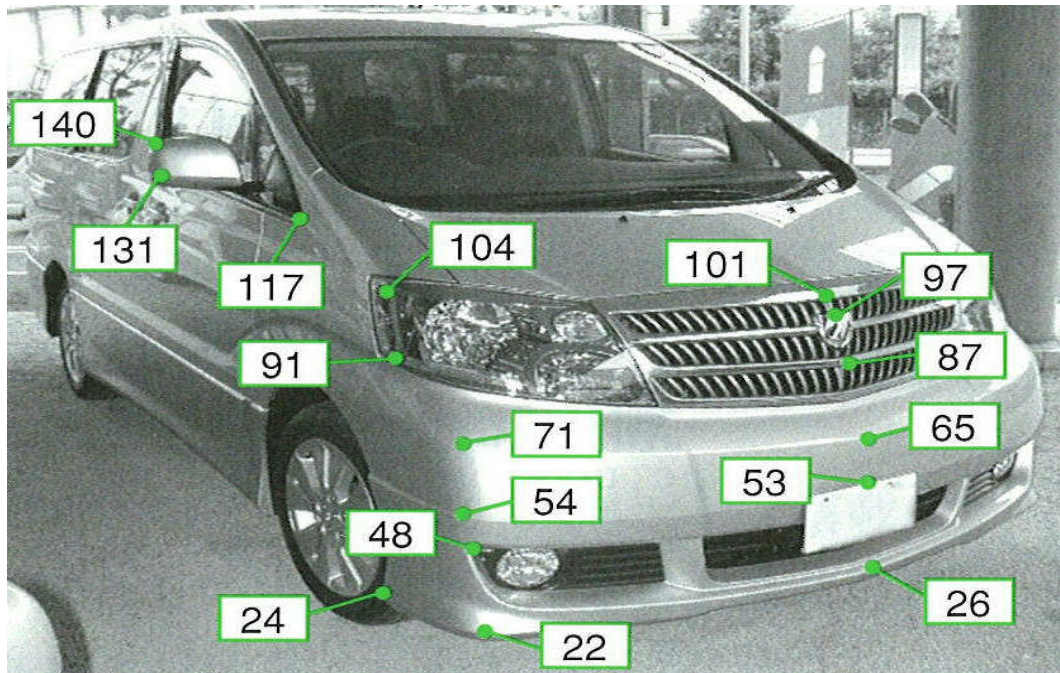

アルファード MNH10W系

注: 上記数値は、自研センターでの実車測定参考値です。単位:cm