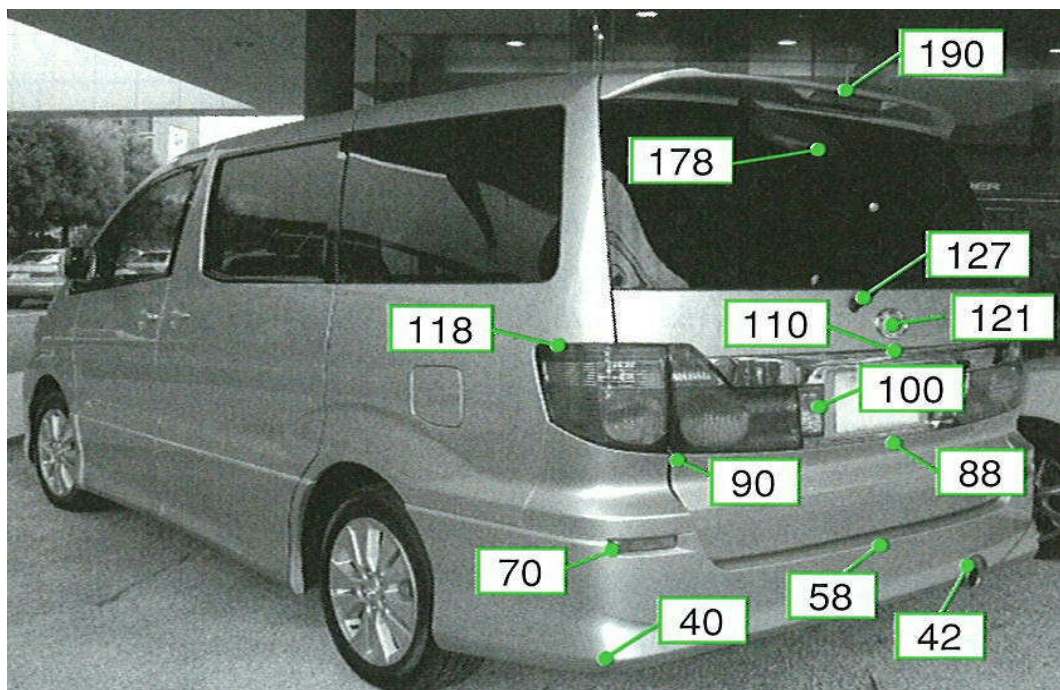

アルファード MNH10W系

注: 上記数値は、自研センターでの実車測定参考値です。単位:cm