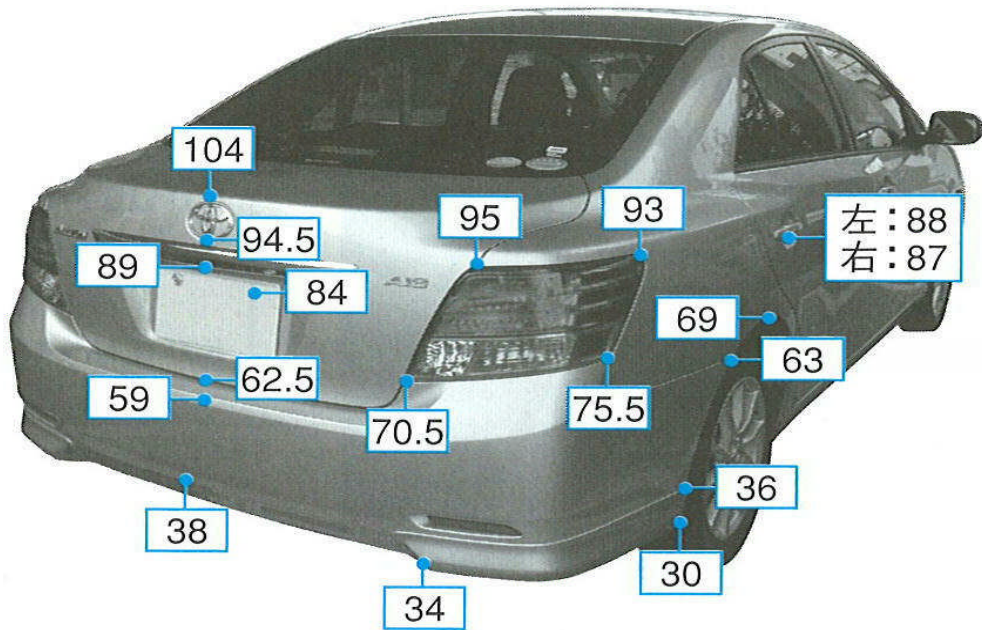

# アリオン 260系

注:上記数値は、自研センターでの実車測定参考値です。単位:cm