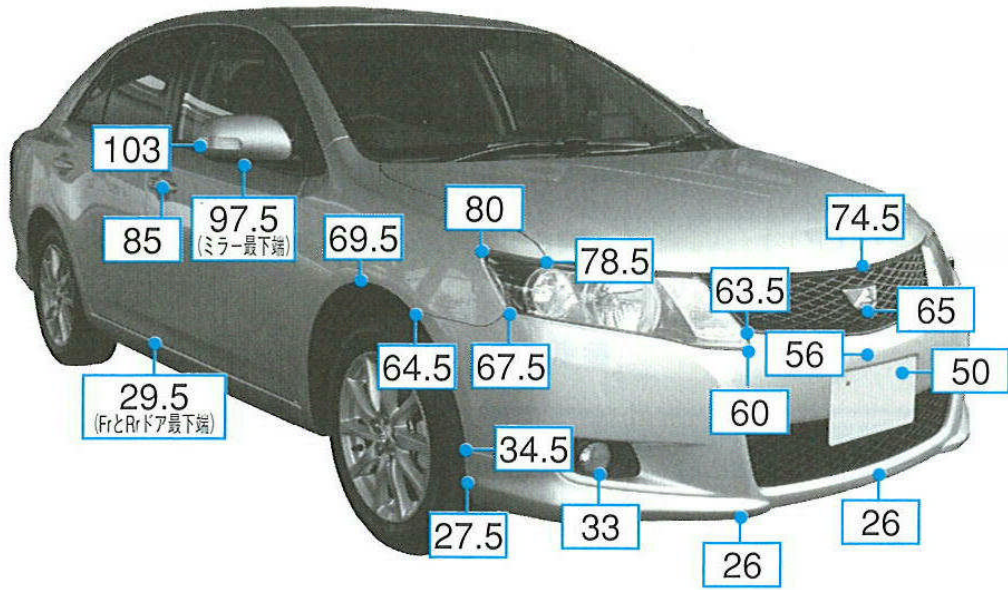

# アリオン 260系

注:上記数値は、自研センターでの実車測定参考値です。単位:cm