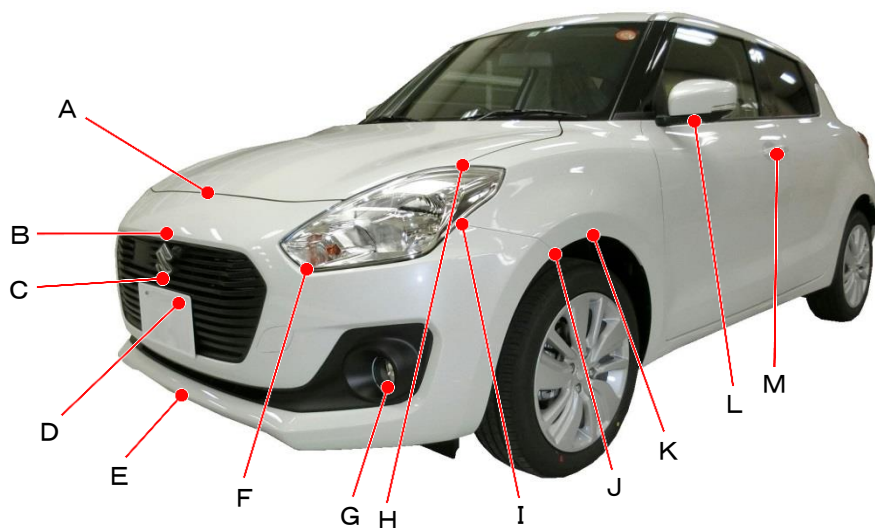

## スイフト ZC13S・53S・83S、ZD53S・83S系

ポイント記号	地上高(単位mm)
A	785
B	680
C	555
D	505
E	240
F	625
G	340
H	860
I	730
J	640
K	670
L	995
M	895

ポイント記号	地上高(単位mm)
N	410
O	1165
P	685
Q	630
R	1080
S	1005
T	770
U	375
*V	280
W	535
X	650
Y	680
Z	900

測定車両はXL セーフティパッケージ装着車(2WD)  
 ※上記数値は、自研センターでの地上からの実測測定参考値です。  
 \*はマフラ後端部を指す。