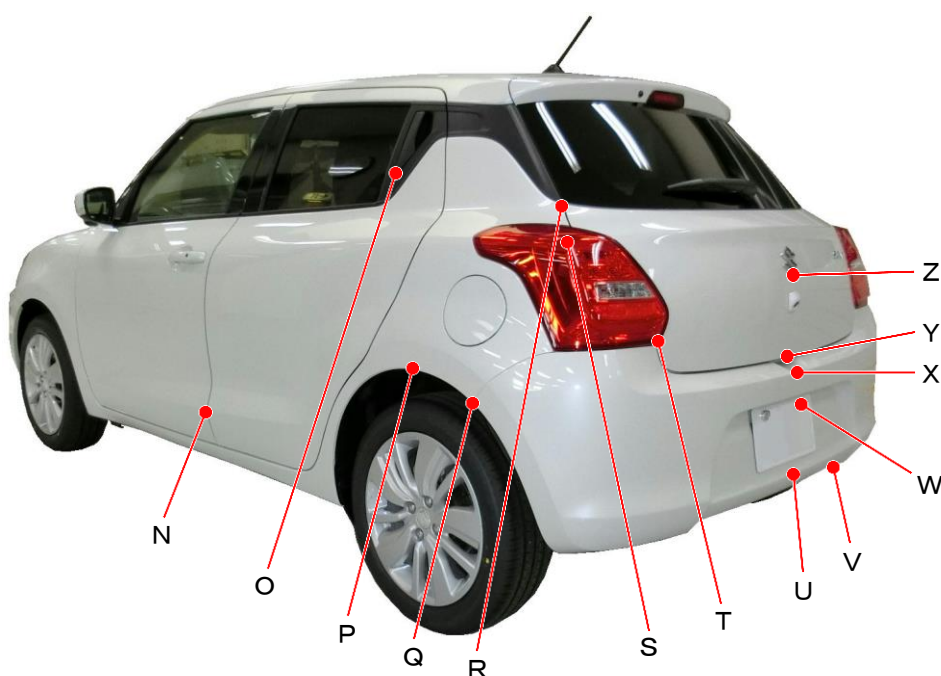

## スイフト ZC13S・53S・83S、ZD53S・83S系

ポイント記号	地上高(単位mm)
A	785
B	680
C	555
D	505
E	240
F	625
G	340
H	860
I	730
J	640
K	670
L	995
M	895

ポイント記号	地上高(単位mm)
N	410
O	1165
P	685
Q	630
R	1080
S	1005
T	770
U	375
*V	280
W	535
X	650
Y	680
Z	900

測定車両はXL セーフティパッケージ装着車(2WD)  
 ※上記数値は、自研センターでの地上からの実測測定参考値です。  
 \*はマフラ後端部を指す。