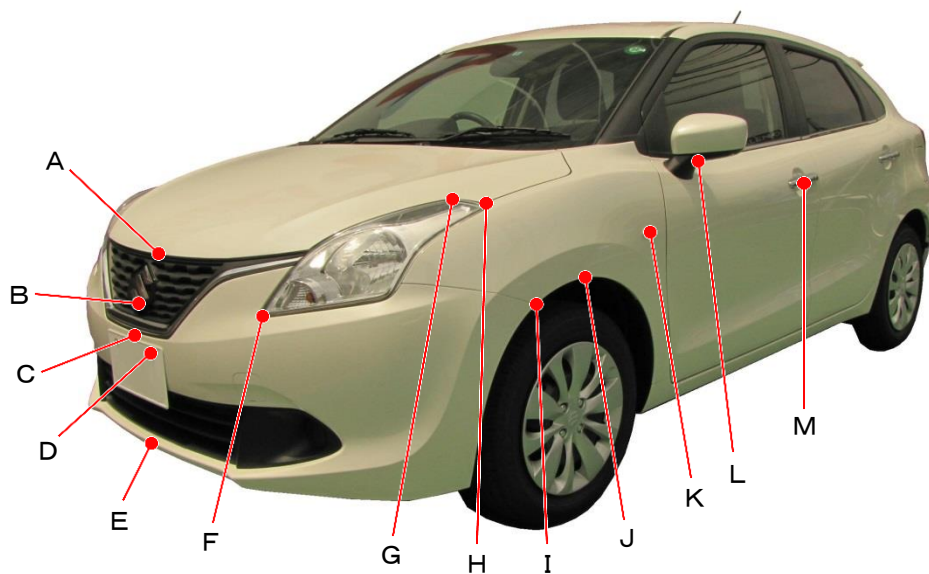

スズキ

バレーノ WB32S、WB42S系

ポイント記号	地上高(単位mm)
A	740
B	585
C	530
D	490
E	230
F	625
G	885
H	875
I	630
J	675
K	760
L	950
M	845

ポイント記号	地上高(単位mm)
N	420
O	910
P	675
Q	635
R	1070
S	1080
T	840
U	445
*V	285
W	605
X	740
Y	775
Z	930

測定車両はXG

※上記数値は、自研センターでの地上からの実測測定参考値です。

*はマフラ後端部を指す。