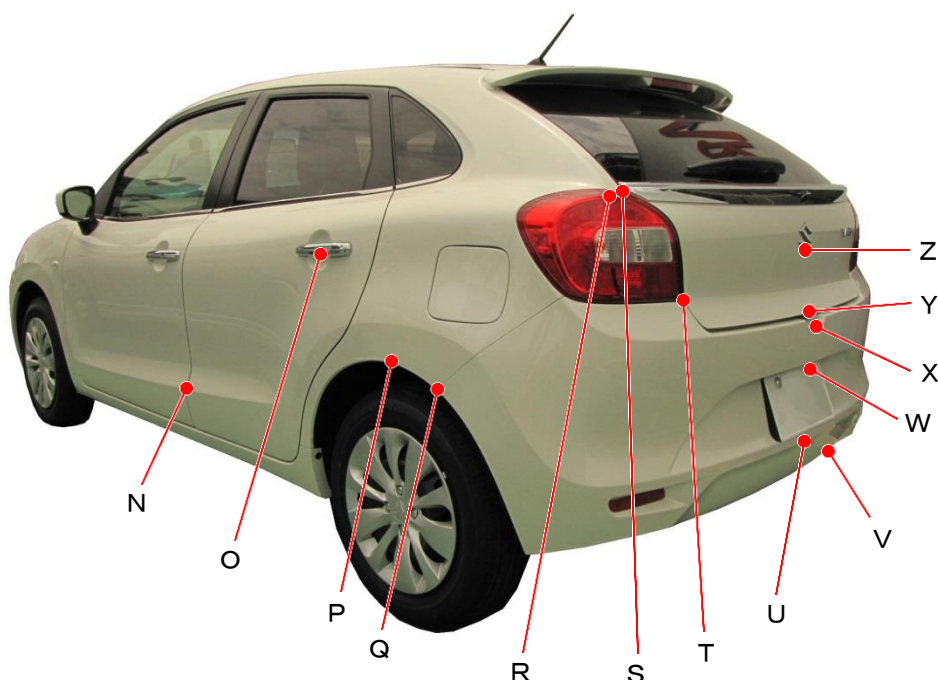

スズキ

バレーノ WB32S、WB42S系

ポイント記号	地上高(単位mm)
A	740
B	585
C	530
D	490
E	230
F	625
G	885
H	875
I	630
J	675
K	760
L	950
M	845

ポイント記号	地上高(単位mm)
N	420
O	910
P	675
Q	635
R	1070
S	1080
T	840
U	445
*V	285
W	605
X	740
Y	775
Z	930

測定車両はXG

※上記数値は、自研センターでの地上からの実測測定参考値です。

*はマフラ後端部を指す。