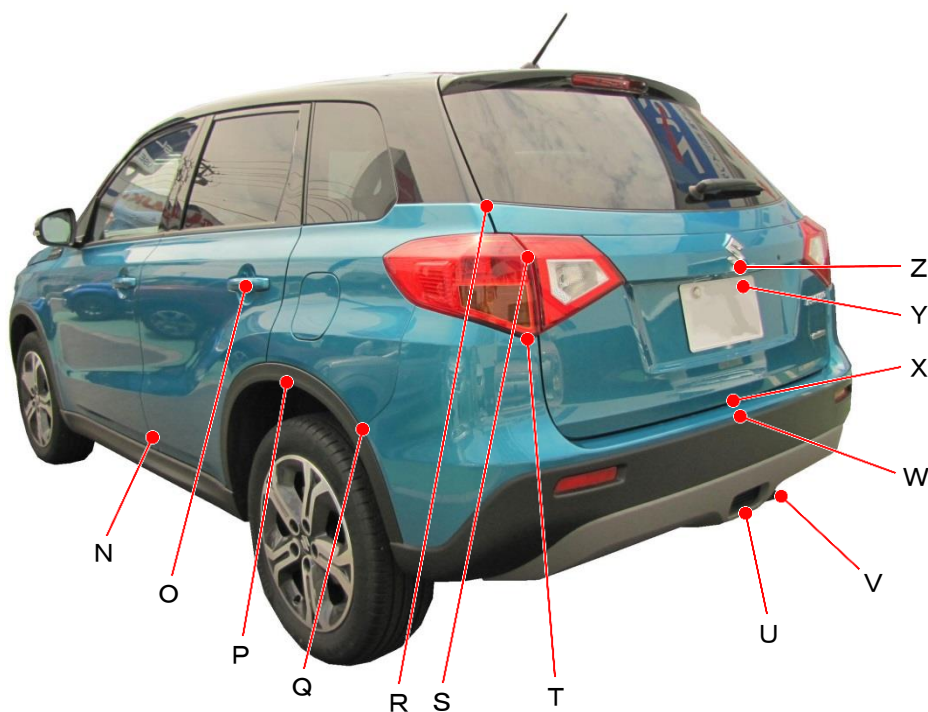

スズキ

エスクード
YD21S、YE21S系

ポイント記号	地上高(単位mm)
A	870
B	710
C	615
D	510
E	275
F	710
G	430
H	935
I	895
J	725
K	735
L	1065
M	950

ポイント記号	地上高(単位mm)
N	420
O	990
P	765
Q	700
R	1195
S	1090
T	925
U	390
*V	305
W	670
X	685
Y	960
Z	1015

測定車両はエスクード4WD

※上記数値は、自研センターでの地上からの実測測定参考値です。

*はマフラ後端部を指す。