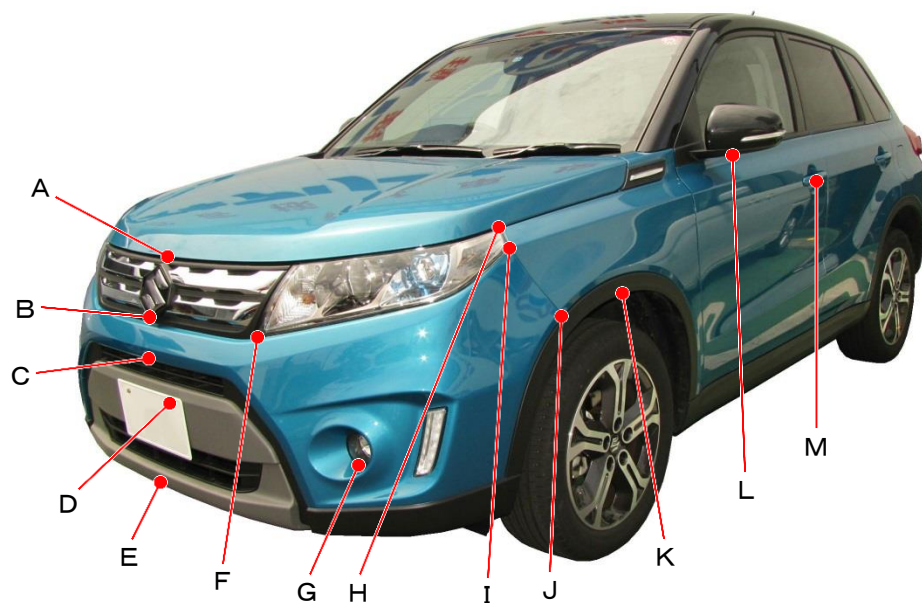

スズキ

エスクード
YD21S、YE21S系

ポイント記号	地上高(単位mm)
A	870
B	710
C	615
D	510
E	275
F	710
G	430
H	935
I	895
J	725
K	735
L	1065
M	950

ポイント記号	地上高(単位mm)
N	420
O	990
P	765
Q	700
R	1195
S	1090
T	925
U	390
*V	305
W	670
X	685
Y	960
Z	1015

測定車両はエスクード4WD

※上記数値は、自研センターでの地上からの実測測定参考値です。

*はマフラ後端部を指す。