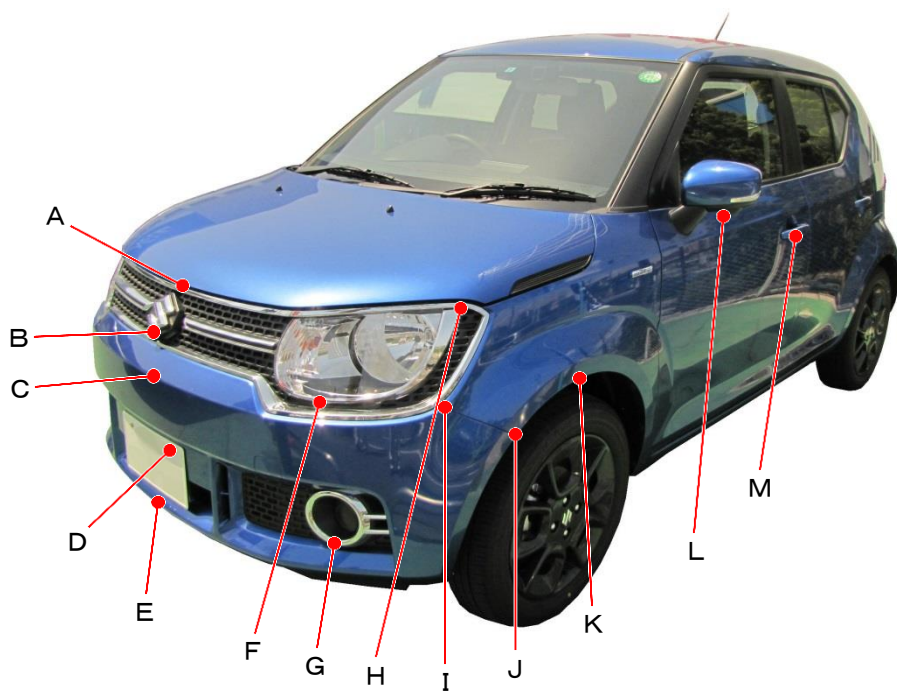

スズキ

イグニス
FF21S系

ポイント記号	地上高(単位mm)
A	845
B	730
C	635
D	455
E	285
F	680
G	355
H	870
I	685
J	605
K	685
L	1015
M	875

ポイント記号	地上高(単位mm)
N	350
O	920
P	670
Q	645
R	1150
S	835
T	1065
U	420
*V	295
W	645
X	700
Y	890
Z	950

測定車両はHYBRID MX 2WD

※上記数値は、自研センターでの地上からの実測測定参考値です。

*はマフラ後端部を指す。