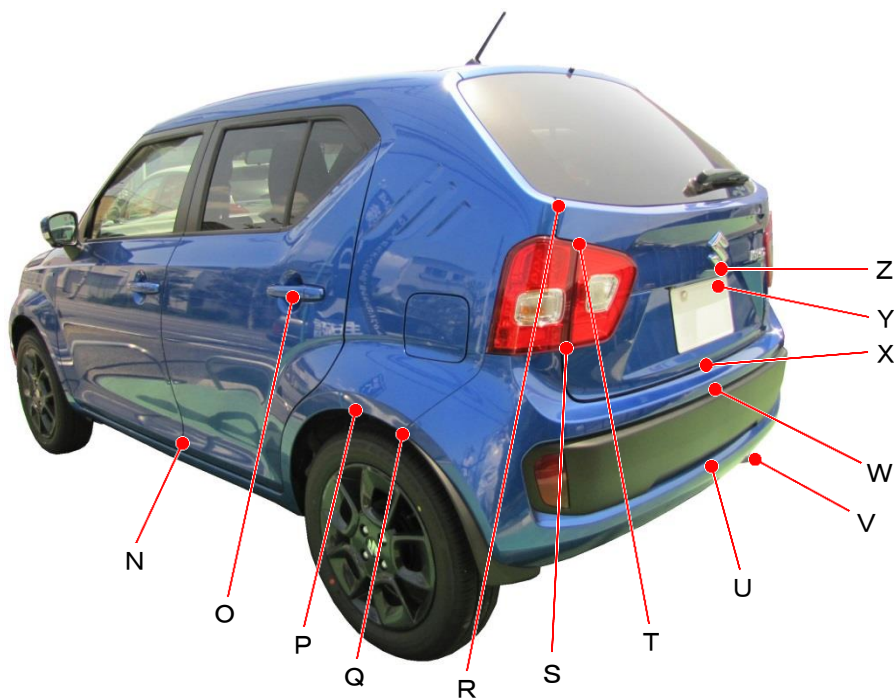

スズキ

イグニス
FF21S系

ポイント記号	地上高(単位mm)
A	845
B	730
C	635
D	455
E	285
F	680
G	355
H	870
I	685
J	605
K	685
L	1015
M	875

ポイント記号	地上高(単位mm)
N	350
O	920
P	670
Q	645
R	1150
S	835
T	1065
U	420
*V	295
W	645
X	700
Y	890
Z	950

測定車両はHYBRID MX 2WD

※上記数値は、自研センターでの地上からの実測測定参考値です。

*はマフラ後端部を指す。