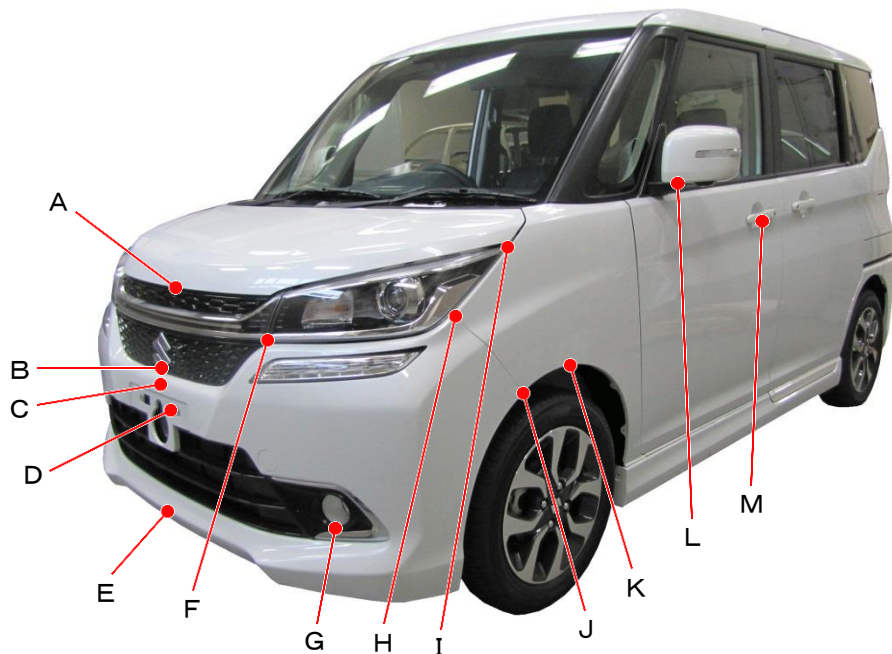

スズキ

ソリオバンディット MA36S系

ポイント記号	地上高(単位mm)
A	850
B	630
C	610
D	540
E	245
F	760
G	345
H	815
I	955
J	615
K	650
L	1095
M	955

ポイント記号	地上高(単位mm)
N	350
O	995
P	660
Q	580
R	1355
S	1035
T	1060
U	335
*V	275
W	595
X	610
Y	970
Z	1055

測定車両はバンディットHYBRID MV 4WD

※上記数値は、自研センターでの地上からの実測測定参考値です。

*はマフラ後端部を指す。