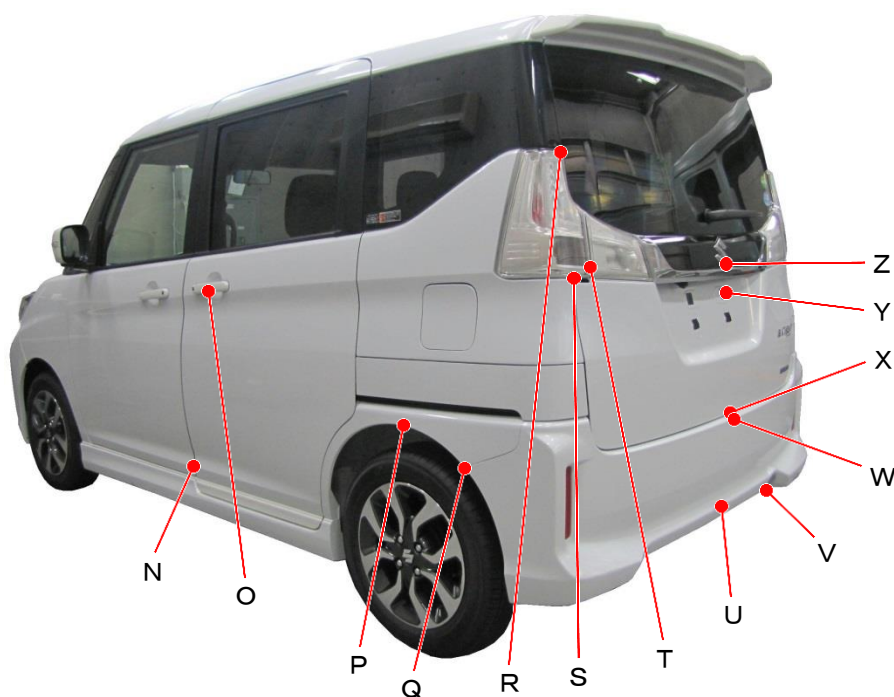

スズキ

ソリオバンディット MA36S系

ポイント記号	地上高(単位mm)
A	850
B	630
C	610
D	540
E	245
F	760
G	345
H	815
I	955
J	615
K	650
L	1095
M	955

ポイント記号	地上高(単位mm)
N	350
O	995
P	660
Q	580
R	1355
S	1035
T	1060
U	335
*V	275
W	595
X	610
Y	970
Z	1055

測定車両はバンディットHYBRID MV 4WD

※上記数値は、自研センターでの地上からの実測測定参考値です。

*はマフラ後端部を指す。