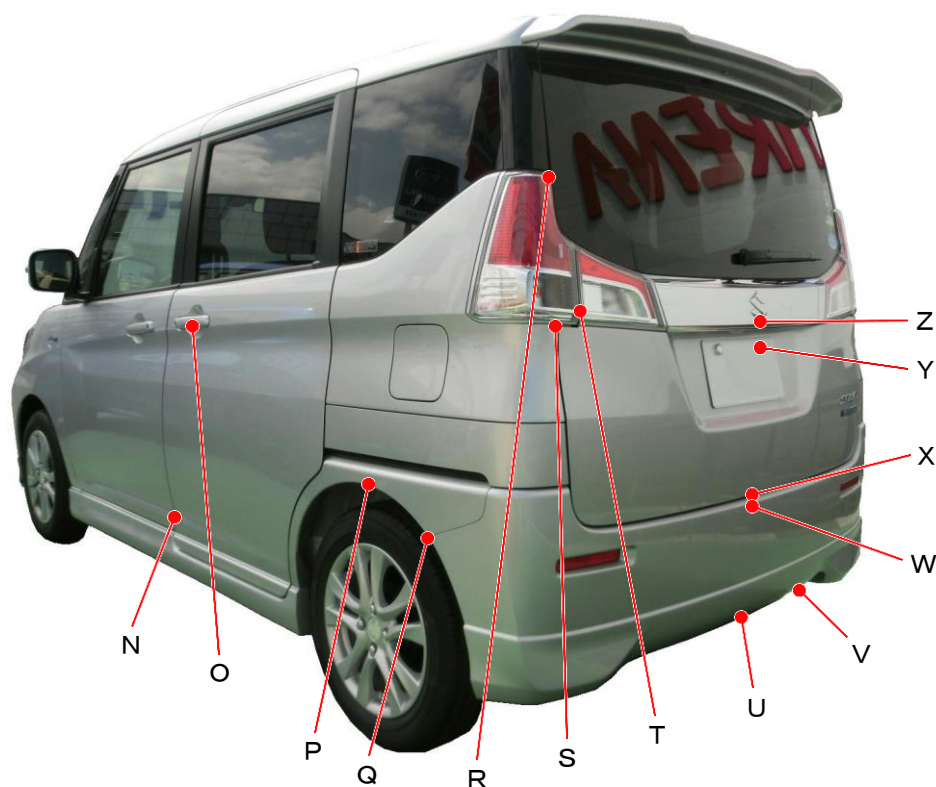

スズキ

ソリオ
MA26S、MA36S系

ポイント記号	地上高(単位mm)
A	865
B	660
C	570
D	515
E	215
F	665
G	340
H	805
I	945
J	620
K	655
L	1110
M	965

ポイント記号	地上高(単位mm)
N	350
O	995
P	650
Q	565
R	1335
S	1030
T	1050
U	260
*V	280
W	585
X	600
Y	965
Z	1025

測定車両はHYBRID MZ 2WD

※上記数値は、自研センターでの地上からの実測測定参考値です。

*はマフラ後端部を指す。