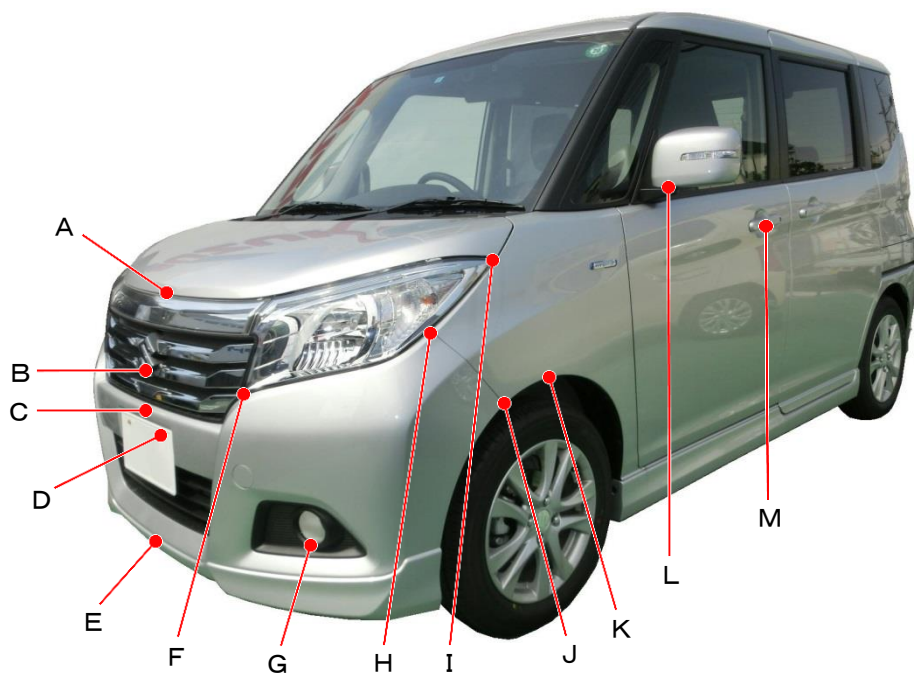

スズキ

ソリオ
MA26S、MA36S系

ポイント記号	地上高(単位mm)
A	865
B	660
C	570
D	515
E	215
F	665
G	340
H	805
I	945
J	620
K	655
L	1110
M	965

ポイント記号	地上高(単位mm)
N	350
O	995
P	650
Q	565
R	1335
S	1030
T	1050
U	260
*V	280
W	585
X	600
Y	965
Z	1025

測定車両はHYBRID MZ 2WD

※上記数値は、自研センターでの地上からの実測測定参考値です。

*はマフラ後端部を指す。