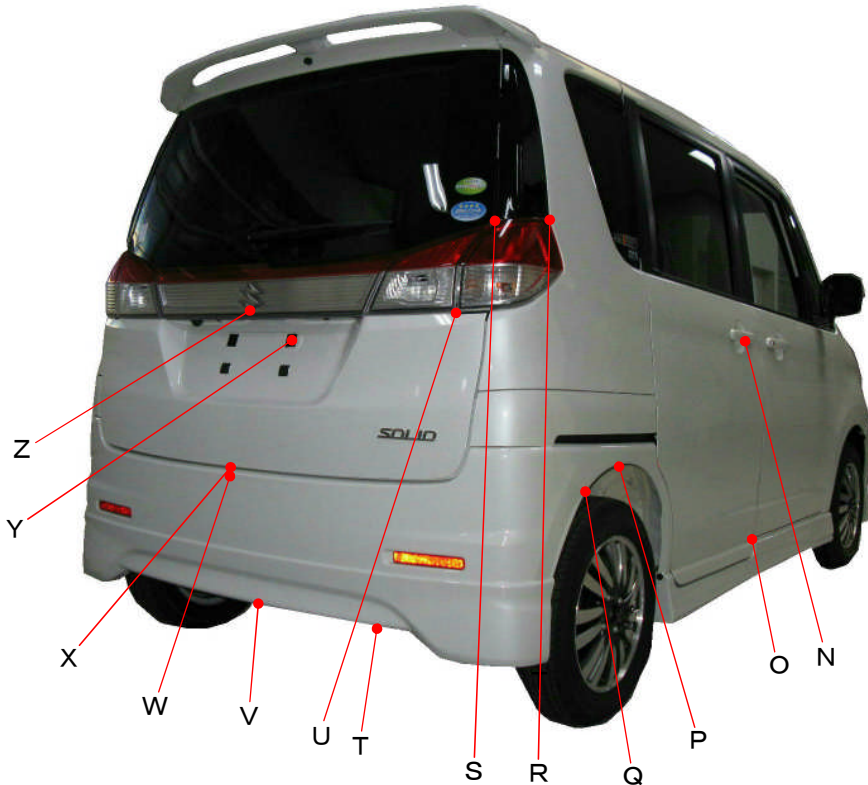

スズキ

ソリオ
MA15S系

ポイント記号	地上高(単位mm)
A	805
B	670
C	615
D	545
E	175
F	675
G	420
H	975
I	790
J	580
K	635
L	1095
M	950

ポイント記号	地上高(単位mm)
N	965
O	310
P	645
Q	595
R	1215
S	1200
*T	255
U	1000
V	280
W	600
X	615
Y	940
Z	1000

測定車両はS 4WD

※上記数値は、自研センターでの地上からの実測測定参考値です。

*はマフラ後端部を指す。