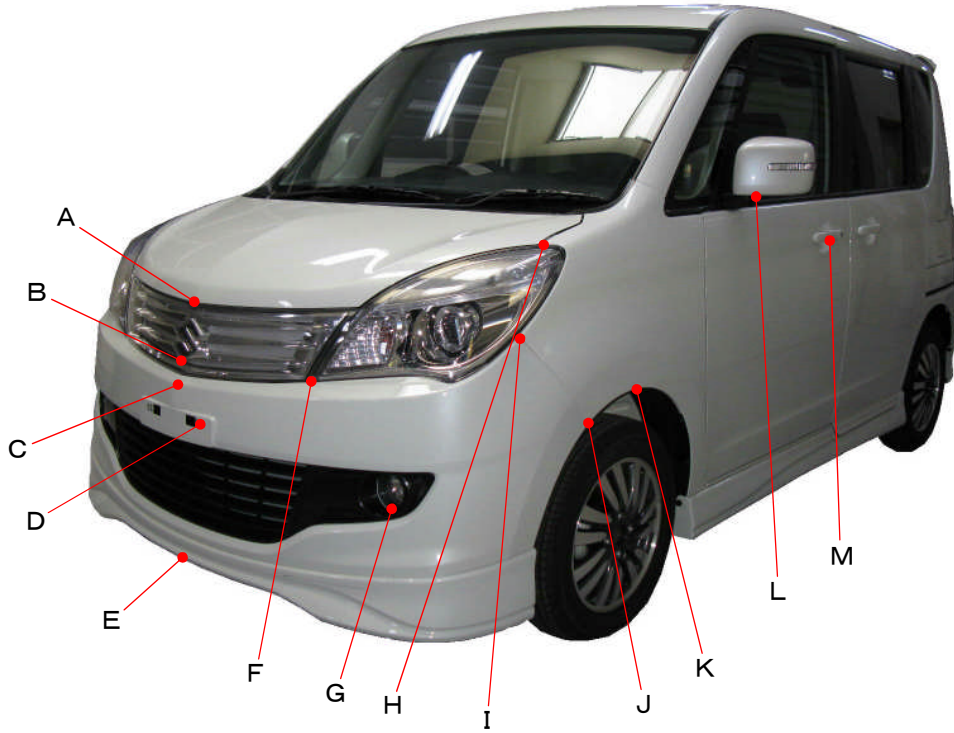

スズキ

ソリオ
MA15S系

ポイント記号	地上高(単位mm)
A	805
B	670
C	615
D	545
E	175
F	675
G	420
H	975
I	790
J	580
K	635
L	1095
M	950

ポイント記号	地上高(単位mm)
N	965
O	310
P	645
Q	595
R	1215
S	1200
*T	255
U	1000
V	280
W	600
X	615
Y	940
Z	1000

測定車両はS 4WD

※上記数値は、自研センターでの地上からの実測測定参考値です。

*はマフラ後端部を指す。