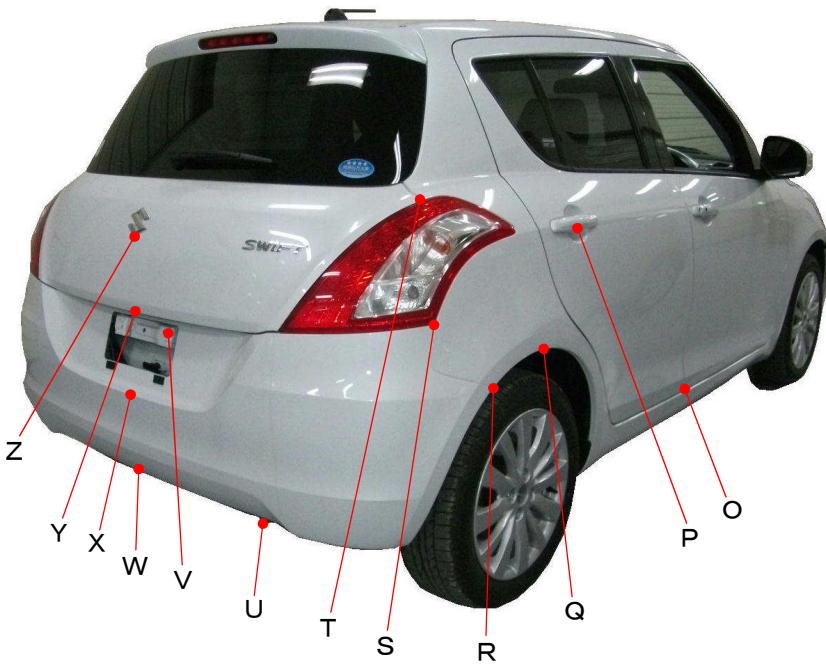

スズキ

スイフト ZC72S、ZD72S系

ポイント記号	地上高(単位mm)
A	710
B	605
C	535
D	250
E	190
F	595
G	330
H	645
I	875
J	620
K	845
L	665
M	970
N	900

ポイント記号	地上高(単位mm)
O	320
P	945
Q	680
R	635
S	800
T	1045
*U	260
V	715
W	300
X	555
Y	765
Z	945

測定車両はXS 2WD

※上記数値は、自研センターでの地上からの実測測定参考値です。

*はマフラ下端部を指す。