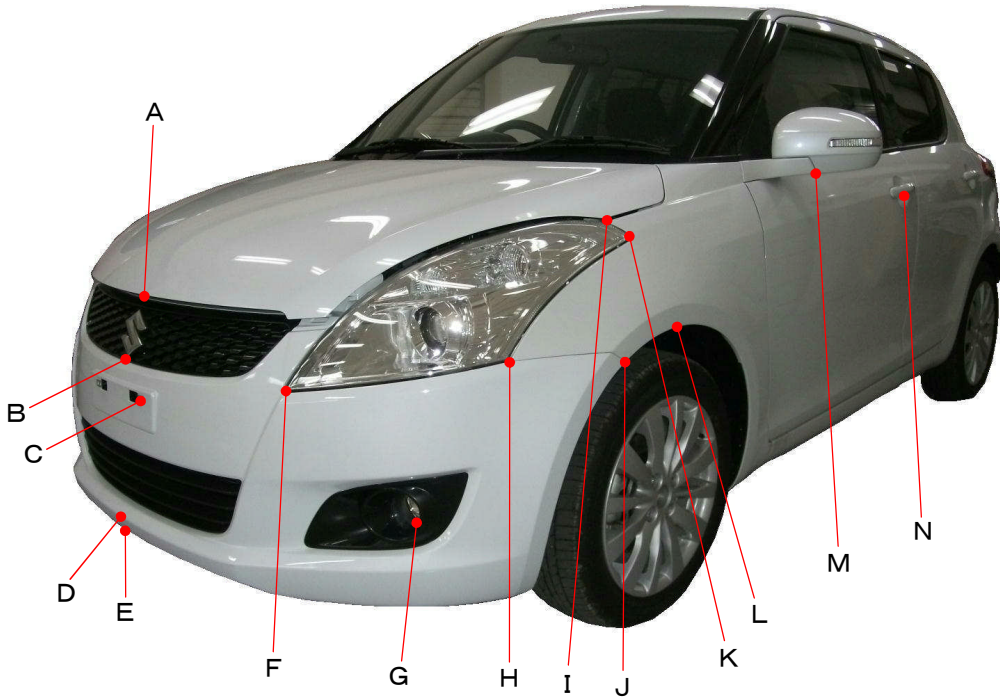

スズキ

スイフト ZC72S、ZD72S系

ポイント記号	地上高(単位mm)
A	710
B	605
C	535
D	250
E	190
F	595
G	330
H	645
I	875
J	620
K	845
L	665
M	970
N	900

ポイント記号	地上高(単位mm)
O	320
P	945
Q	680
R	635
S	800
T	1045
*U	260
V	715
W	300
X	555
Y	765
Z	945

測定車両はXS 2WD

※上記数値は、自研センターでの地上からの実測測定参考値です。

*はマフラ下端部を指す。