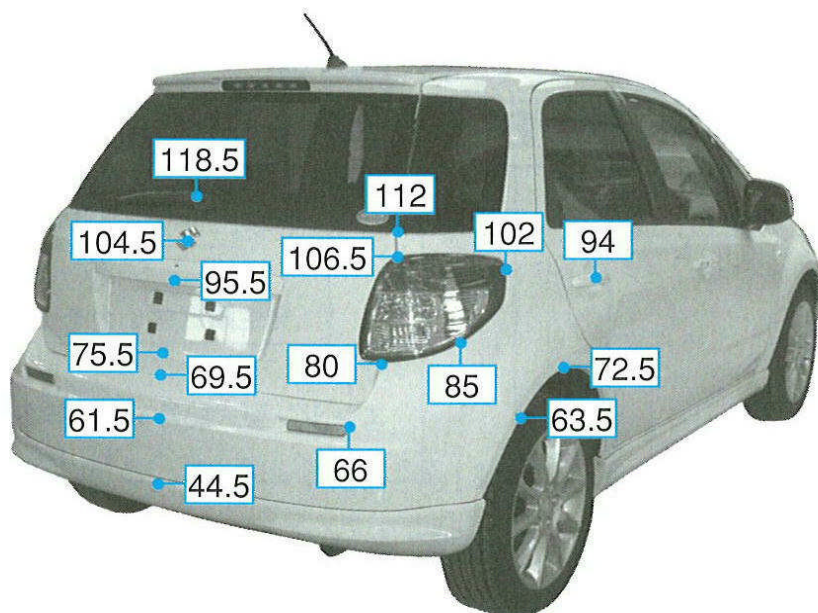

# SX4 YA11S・41S、YB11S・41S系

注:上記数値は、自研センターでの実車測定参考値です。単位:cm