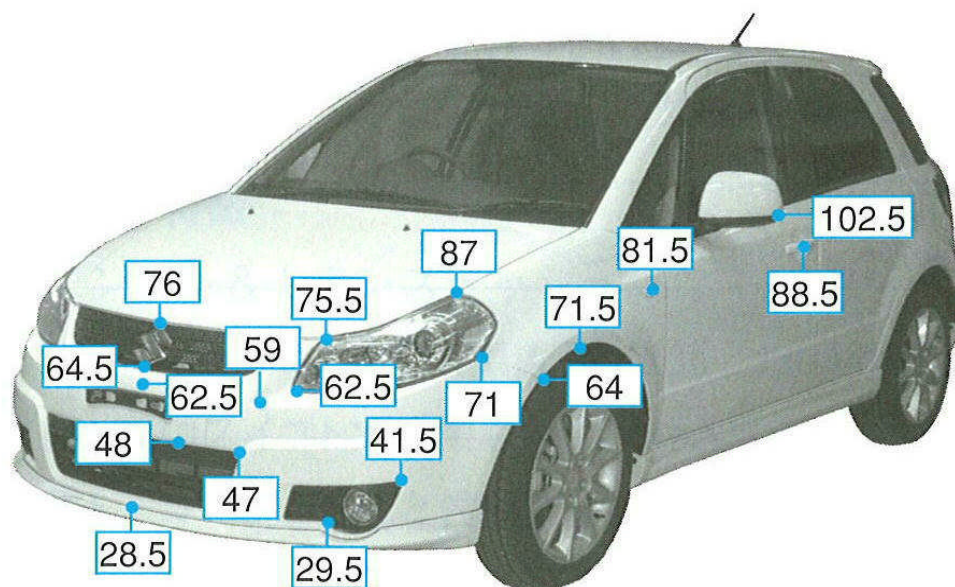

# SX4 YA11S・41S、YB11S・41S系

注:上記数値は、自研センターでの実車測定参考値です。単位:cm