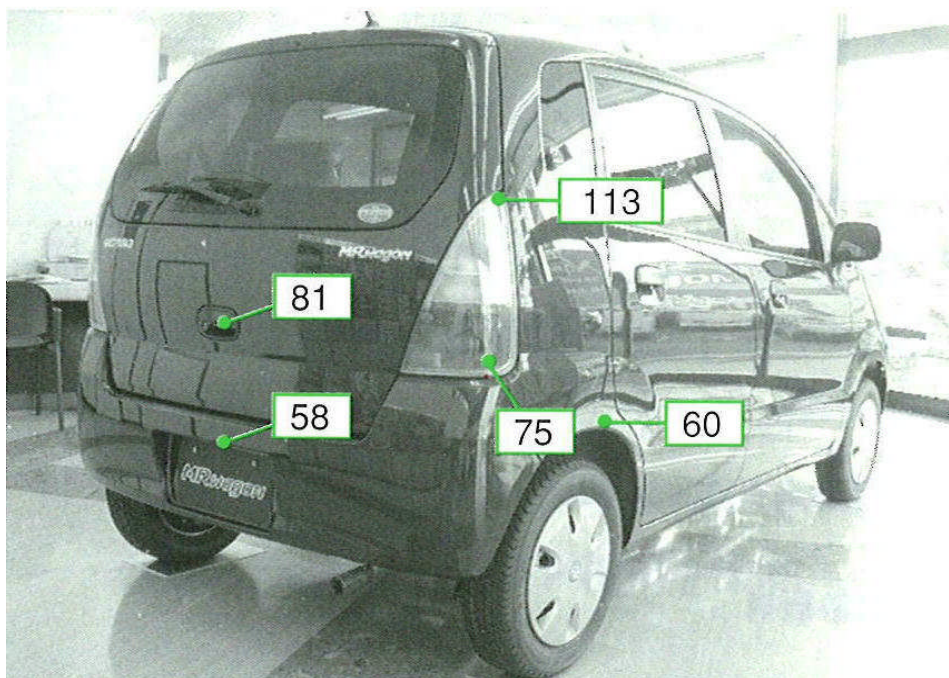

スズキ

MRワゴン MF21S系

注: 上記数値は、自研センターでの実車測定参考値です。単位: cm