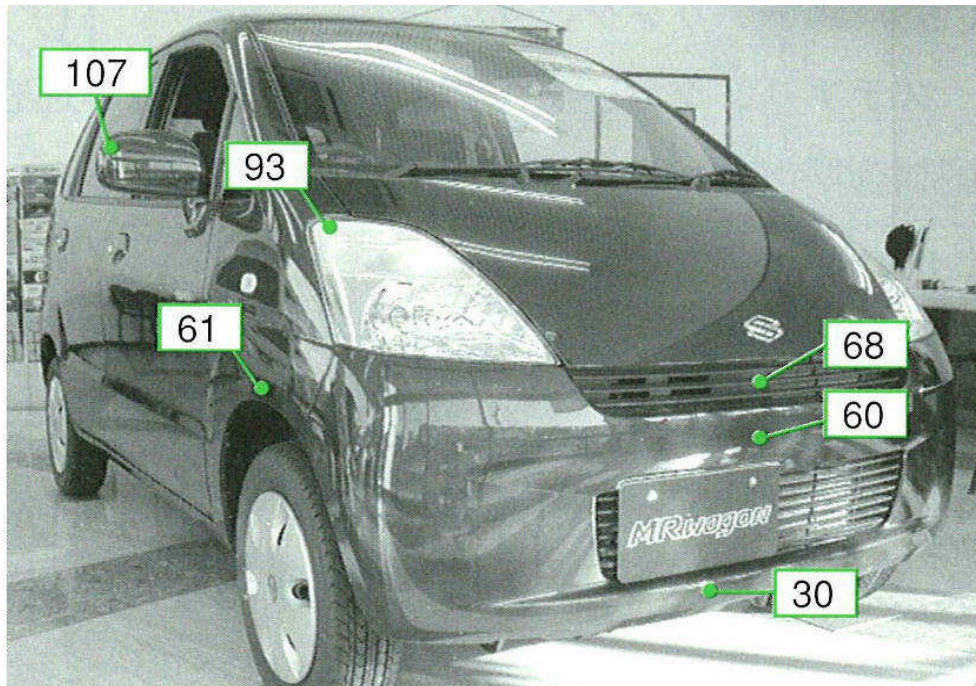

スズキ

MRワゴン MF21S系

注: 上記数値は、自研センターでの実車測定参考値です。単位: cm