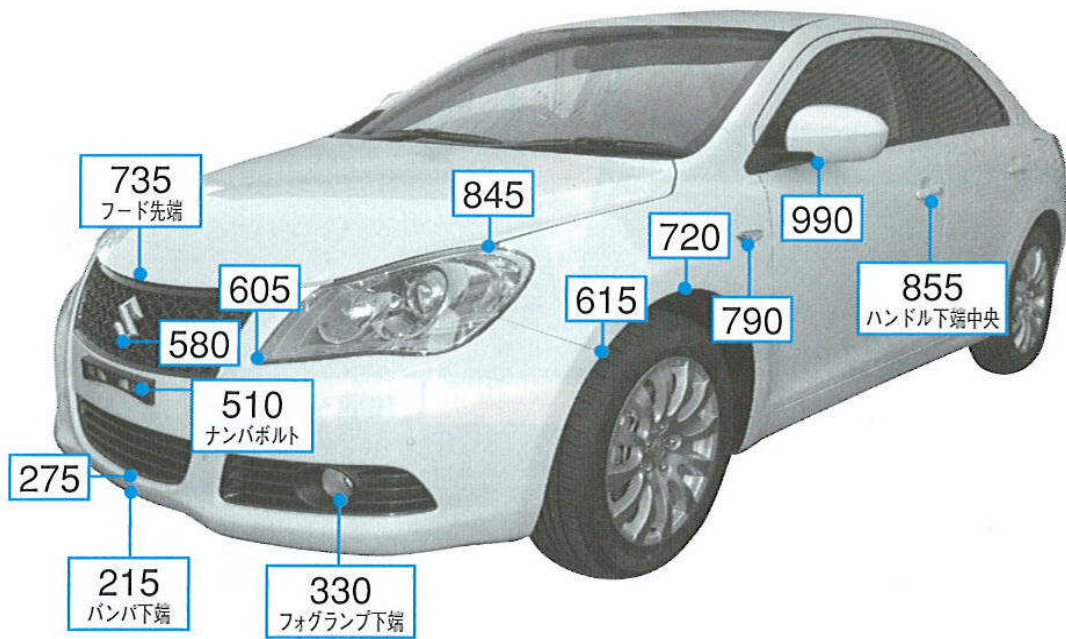

Kizashi R#91S系

注:上記数値は、自研センターでの実車測定参考値です。単位:mm