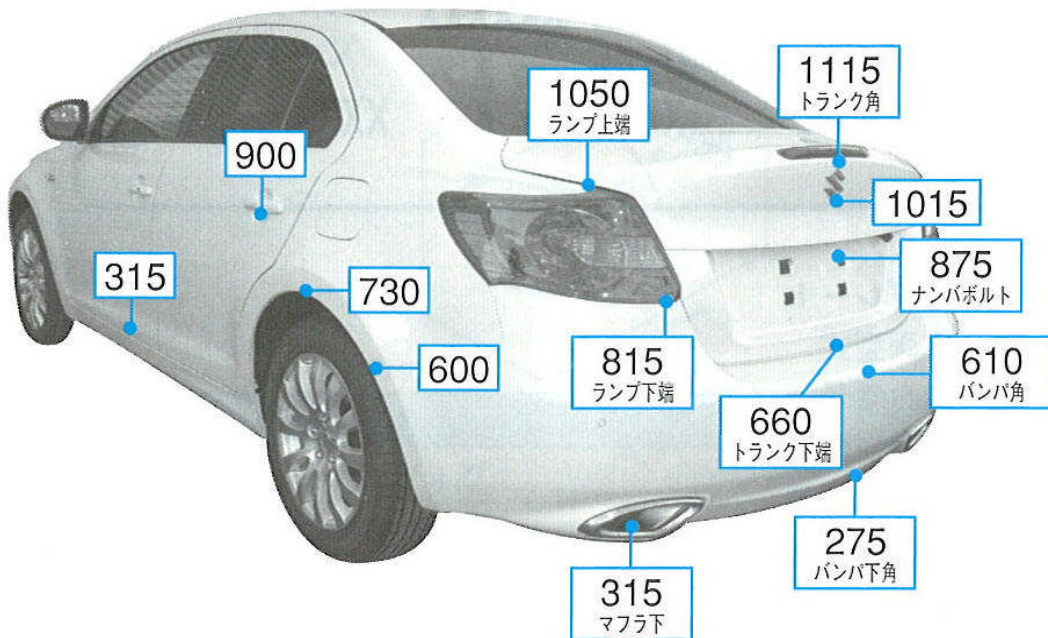

Kizashi R#91S系

注:上記数値は、自研センターでの実車測定参考値です。単位:mm