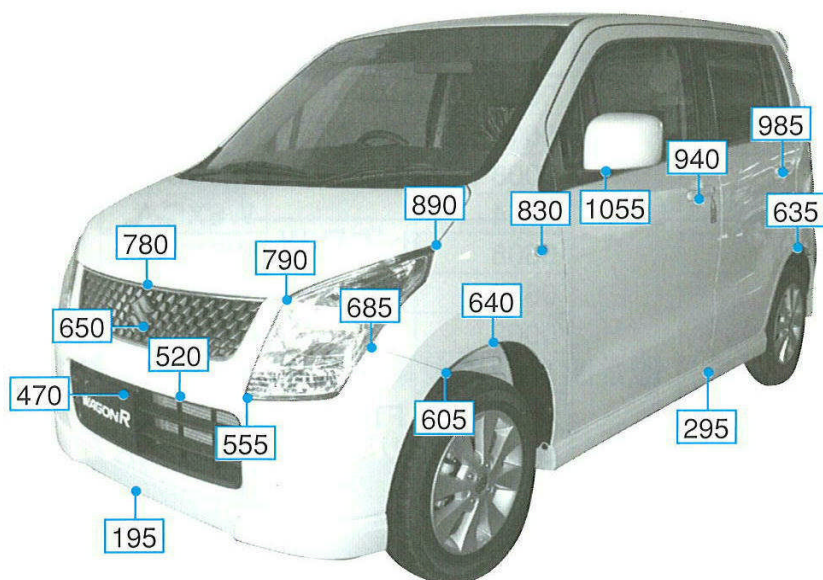

# ワゴンR MH23S系

注: 上記数値は、自研センターでの実車測定参考値です。単位:mm