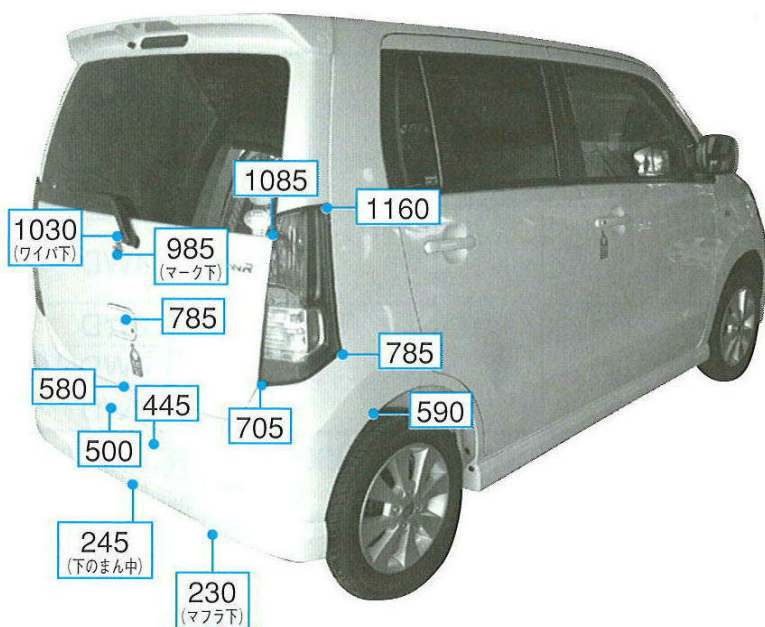

# ワゴンR MH23S系

注: 上記数値は、自研センターでの実車測定参考値です。単位:mm