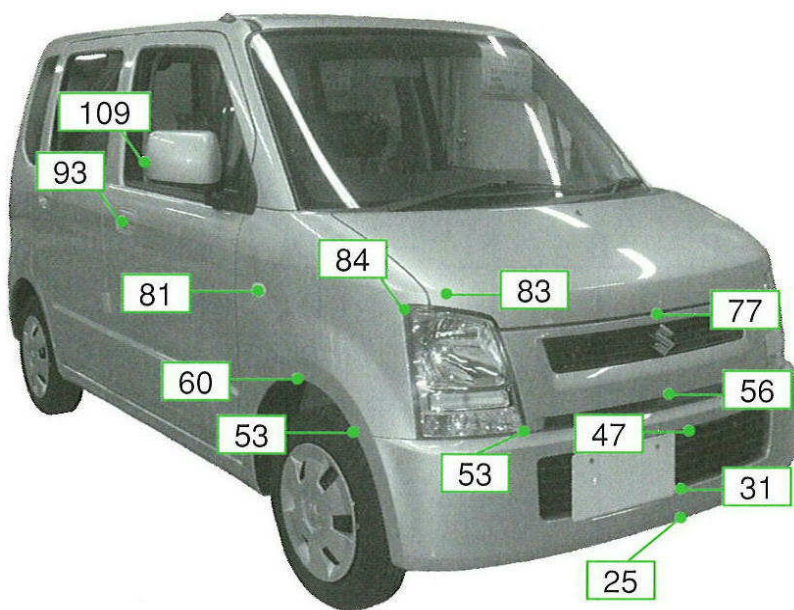

# ワゴンR MH21S系

注: 上記数値は、自研センターでの実車測定参考値です。単位: cm