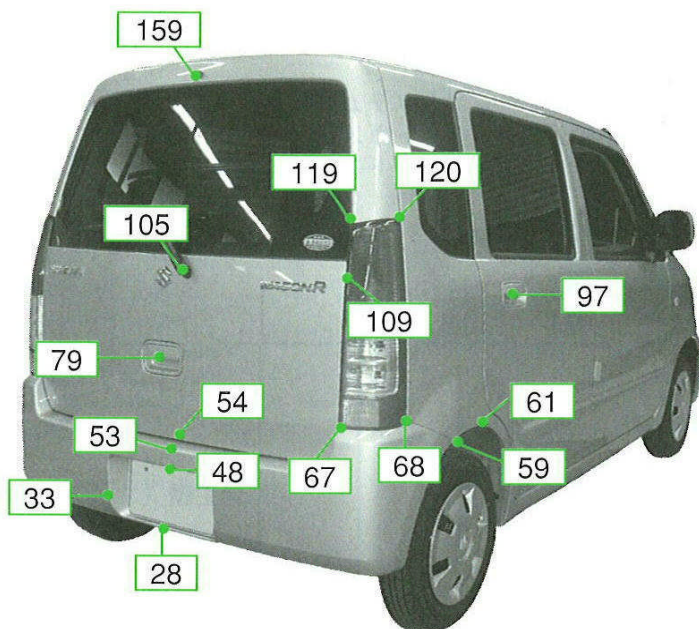

# ワゴンR MH21S系

注: 上記数値は、自研センターでの実車測定参考値です。単位: cm