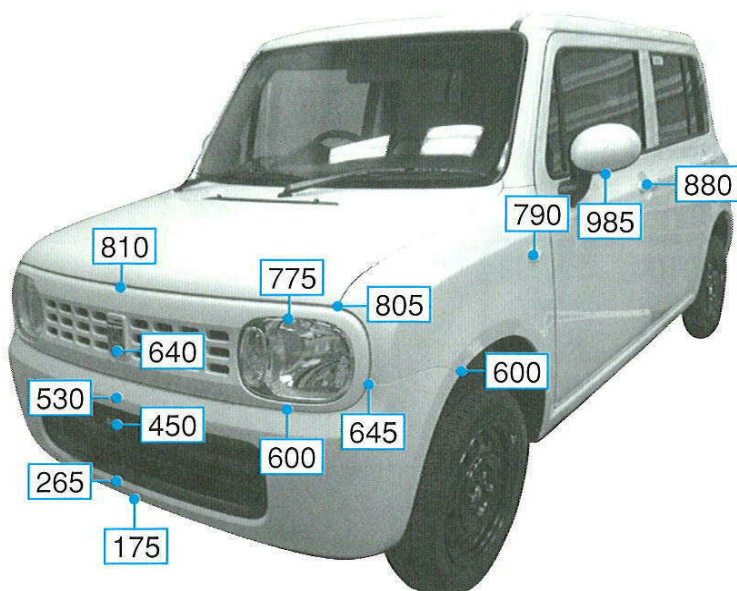

スズキ

# ラパン HE22S系

注:上記数値は、自研センターでの実車測定参考値です。単位:mm