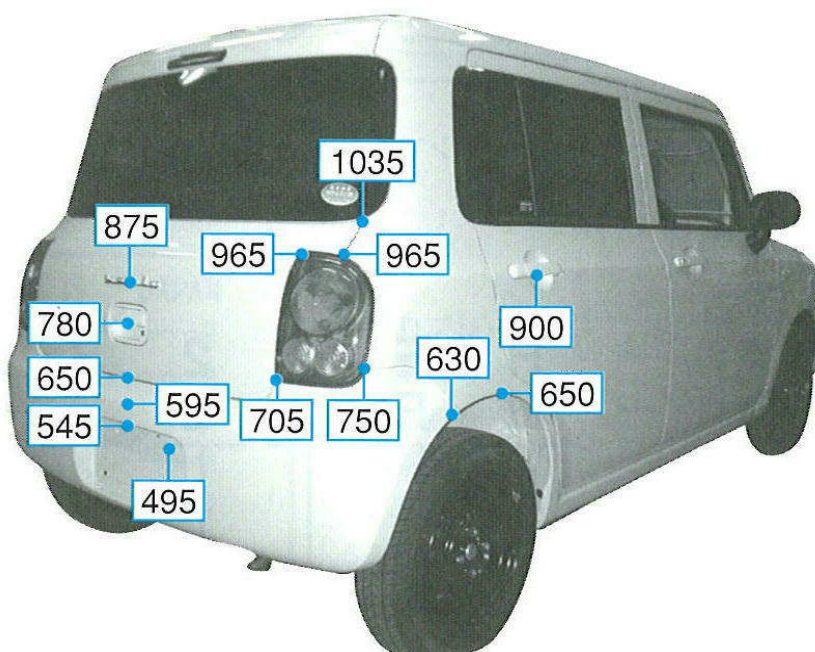

# ラパン HE22S系

注:上記数値は、自研センターでの実車測定参考値です。単位:mm