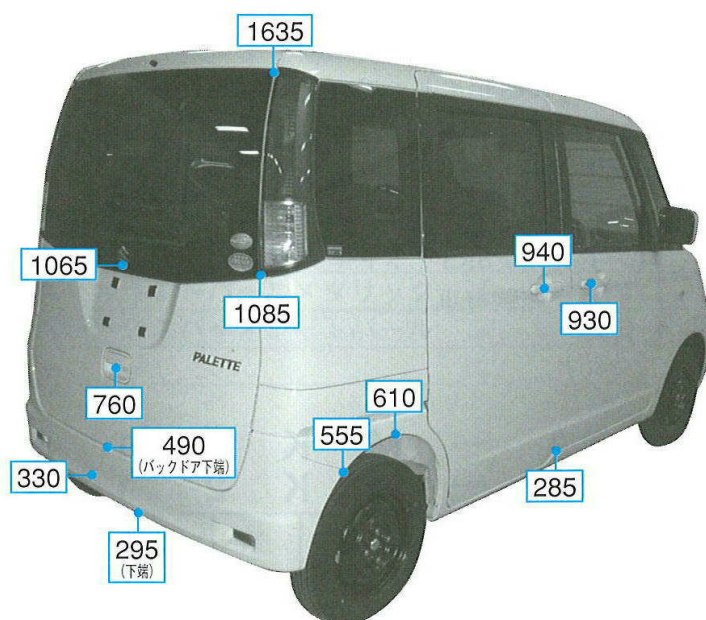

スズキ

パレット MK21S系

注:上記数値は、自研センターでの実車測定参考値です。単位:mm