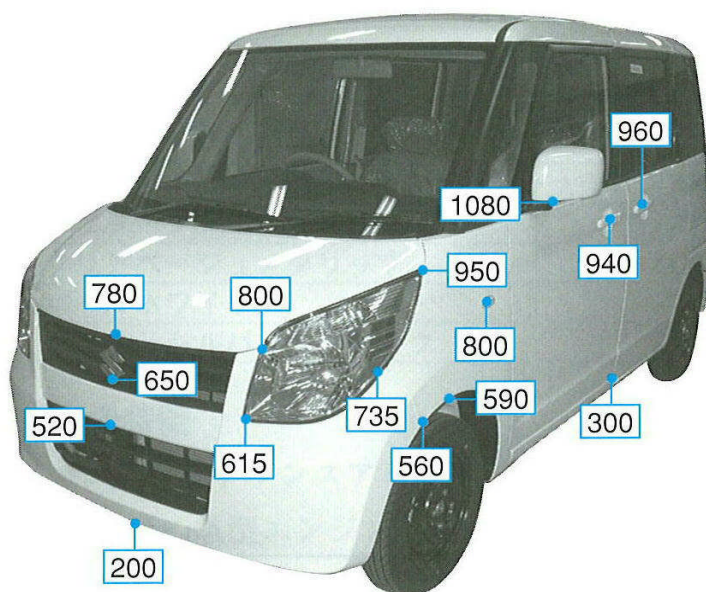

スズキ

パレット MK21S系

注:上記数値は、自研センターでの実車測定参考値です。単位:mm