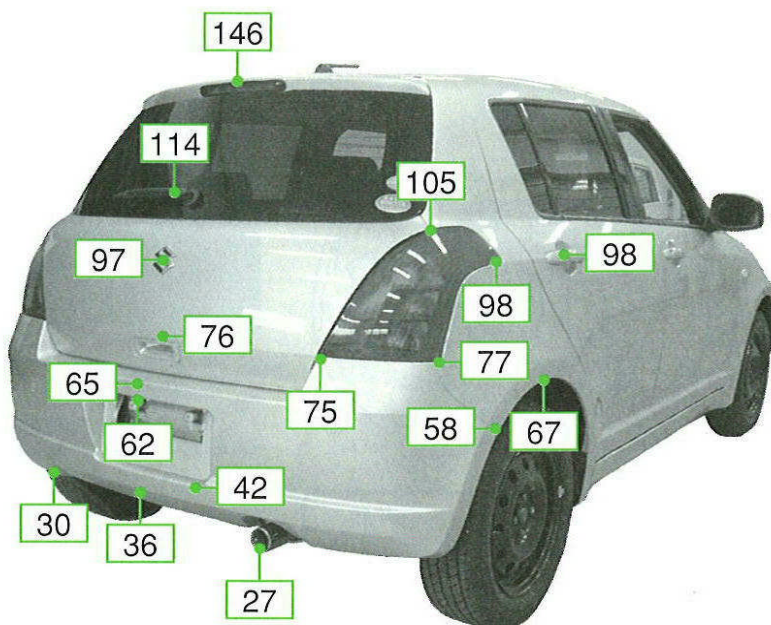

スズキ

スイフト ZC11S・21S、ZD11S・21S系

注: 上記数値は、自研センターでの実車測定参考値です。単位: cm