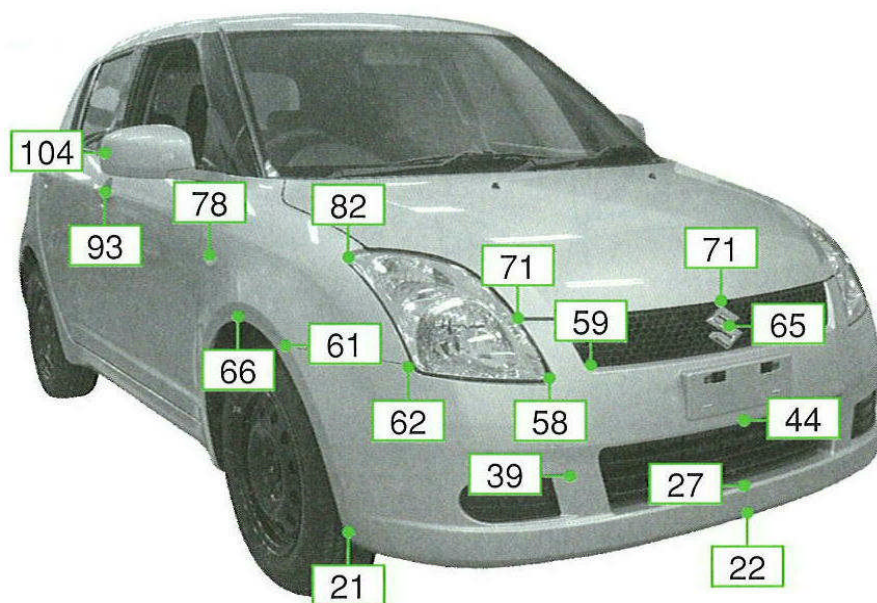

スズキ

スイフト ZC11S・21S、ZD11S・21S系

注: 上記数値は、自研センターでの実車測定参考値です。単位: cm