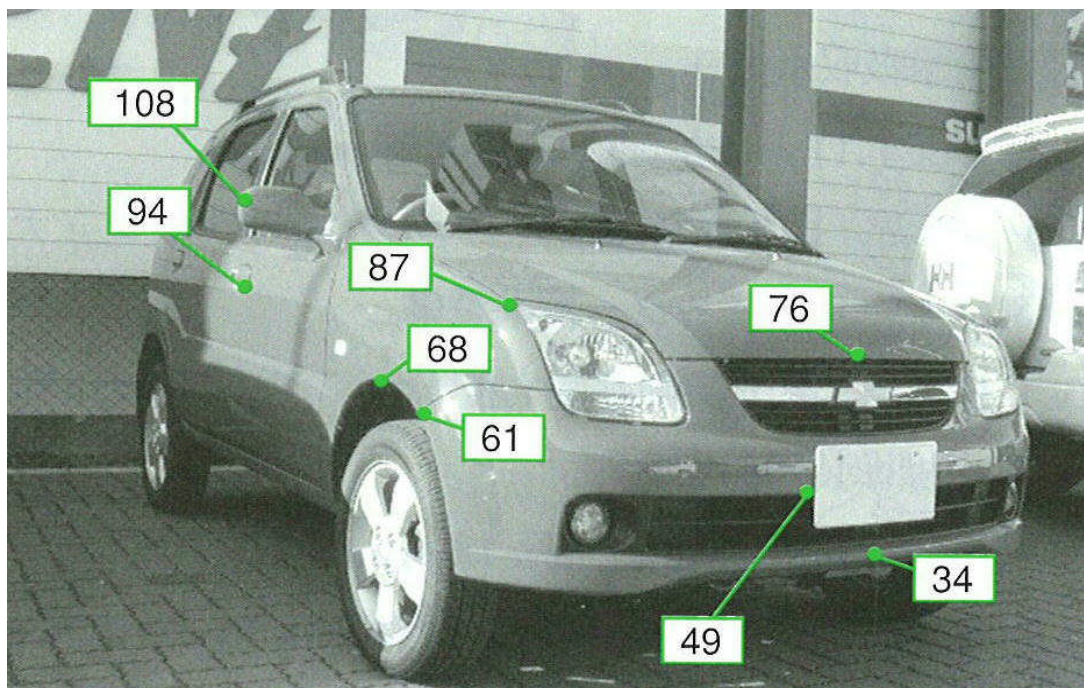

シボレークルーズ HR51S系

注: 上記数値は、自研センターでの実車測定参考値です。単位:cm