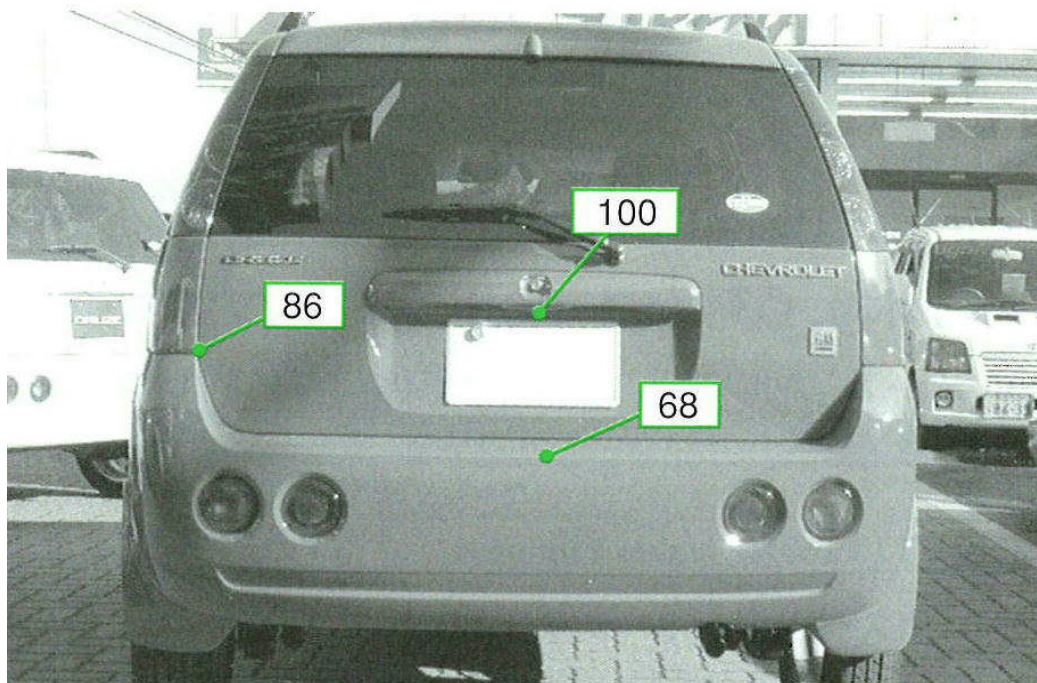

シボレークルーズ HR51S系

注: 上記数値は、自研センターでの実車測定参考値です。単位:cm