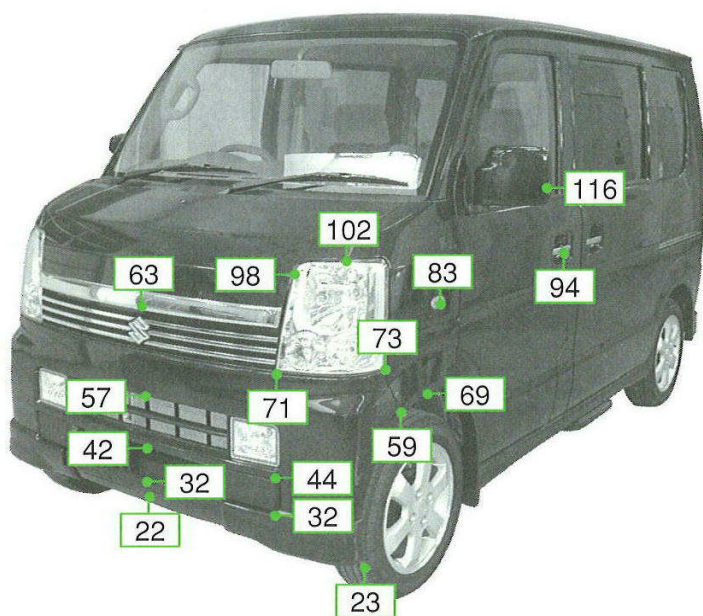

# エブリイ DA64V、DA64W系

注:上記数値は、自研センターでの実車測定参考値です。単位:cm