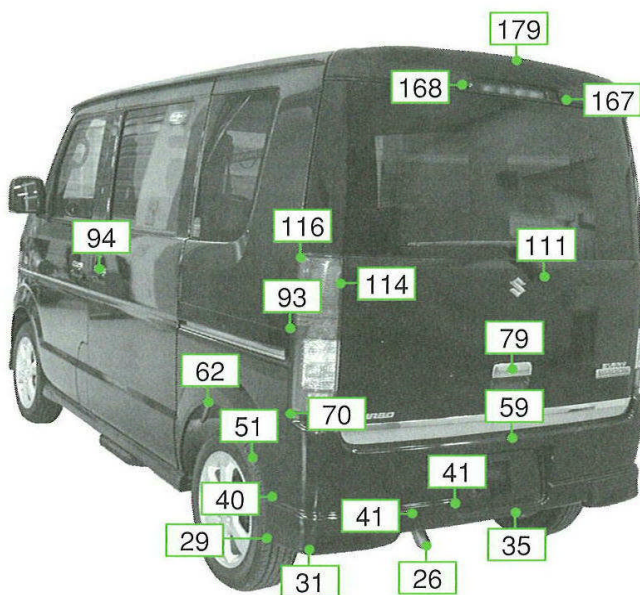

# エブリイ DA64V、DA64W系

注:上記数値は、自研センターでの実車測定参考値です。単位:cm