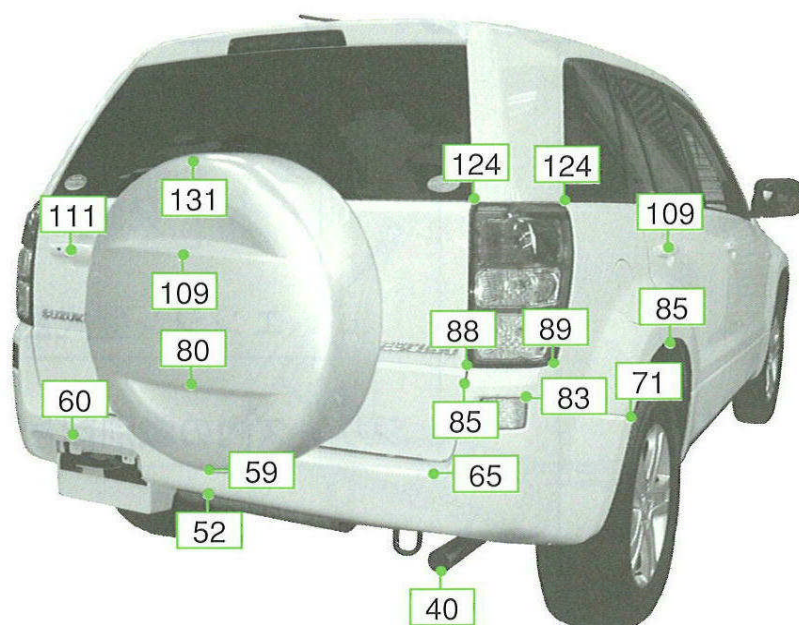

## エスクード TD54W、TD94W系

注:上記数値は、自研センターでの実車測定参考値です。単位:cm