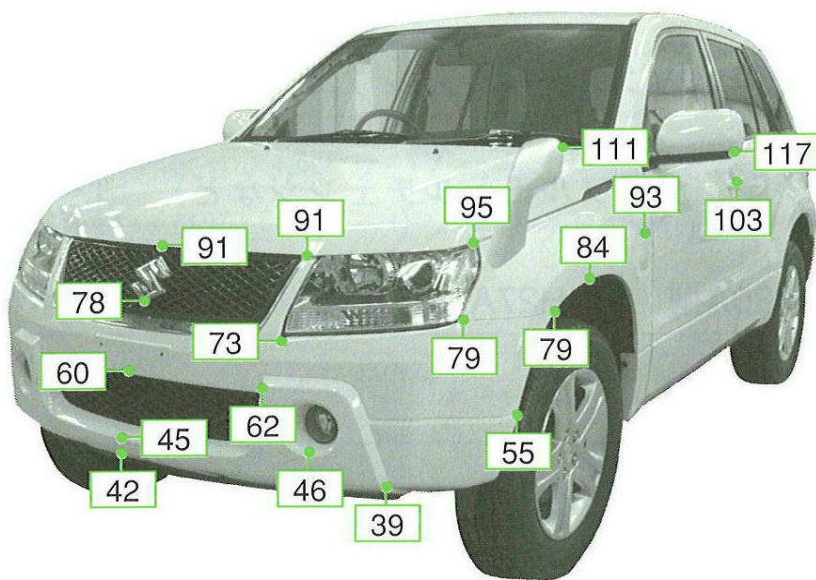

## エスクード TD54W、TD94W系

注:上記数値は、自研センターでの実車測定参考値です。単位:cm