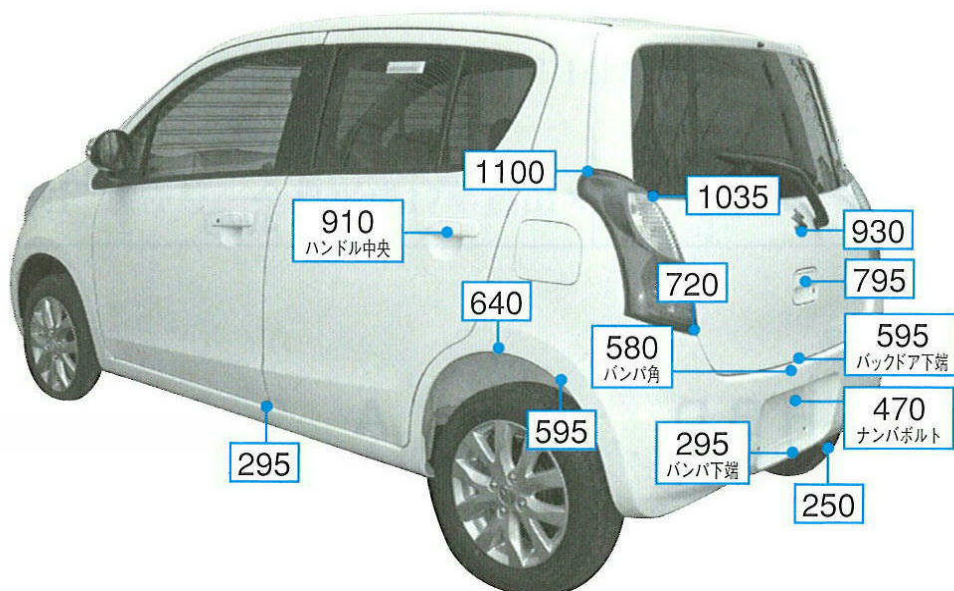

スズキ

アルト HA25S系

注: 上記数値は、自研センターでの実車測定参考値です。単位:mm