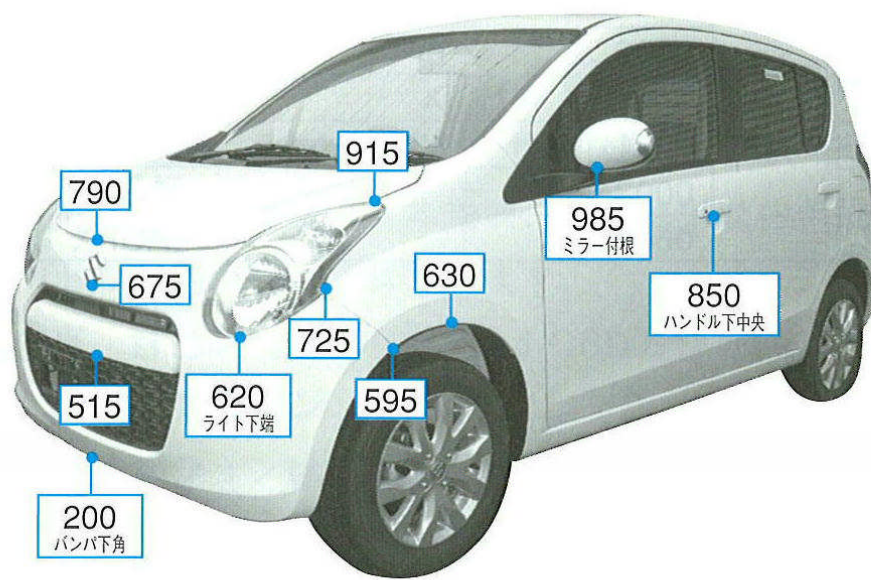

スズキ

アルト HA25S系

注: 上記数値は、自研センターでの実車測定参考値です。単位:mm