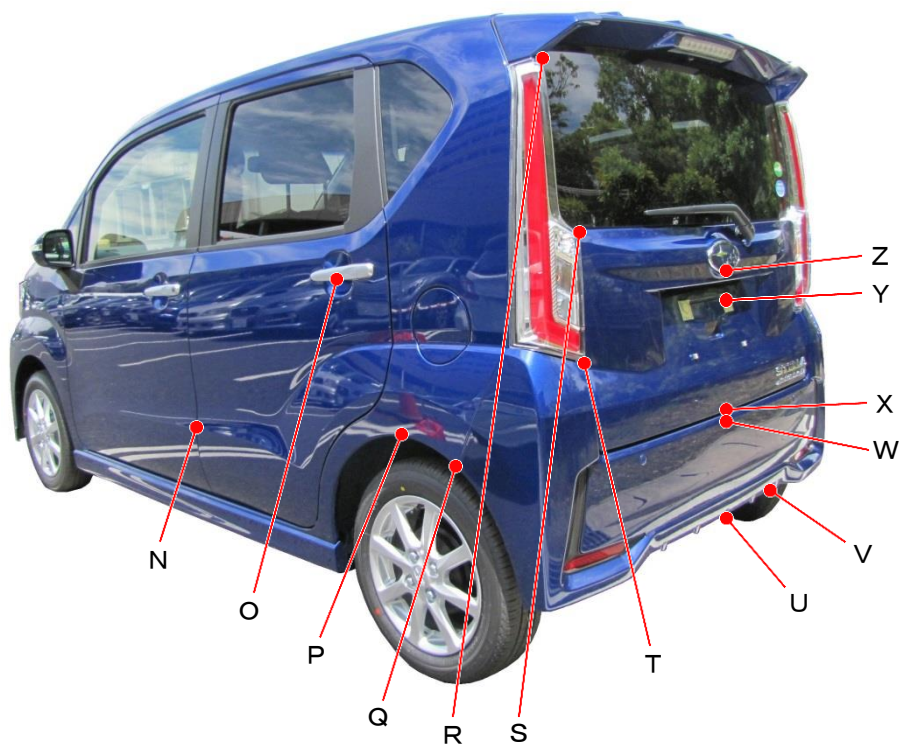

スバル

ステラ カスタム
LA150F、LA160F系

ポイント記号	地上高(単位mm)
A	880
B	745
C	635
D	455
E	225
F	665
G	305
H	755
I	930
J	590
K	615
L	990
M	905

ポイント記号	地上高(単位mm)
N	490
O	965
P	615
Q	565
R	1420
S	1065
T	790
U	295
*V	260
W	565
X	585
Y	865
Z	945

測定車両はカスタム R スマートアシスト 2WD

※上記数値は、自研センターでの地上からの実測測定参考値です。

*はマフラ後端部を指す。