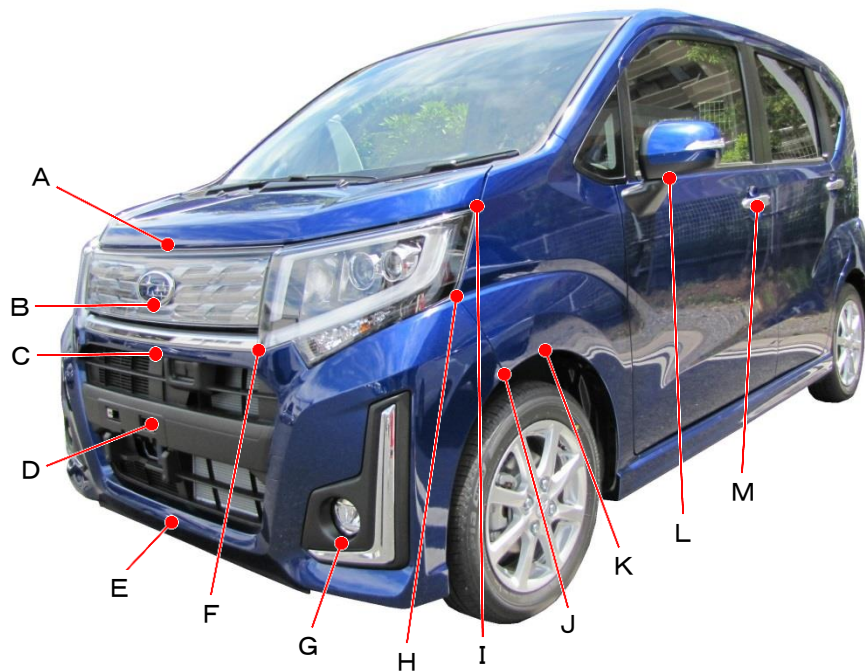

スバル

ステラ カスタム
LA150F、LA160F系

ポイント記号	地上高(単位mm)
A	880
B	745
C	635
D	455
E	225
F	665
G	305
H	755
I	930
J	590
K	615
L	990
M	905

ポイント記号	地上高(単位mm)
N	490
O	965
P	615
Q	565
R	1420
S	1065
T	790
U	295
*V	260
W	565
X	585
Y	865
Z	945

測定車両はカスタム R スマートアシスト 2WD

※上記数値は、自研センターでの地上からの実測測定参考値です。

*はマフラ後端部を指す。