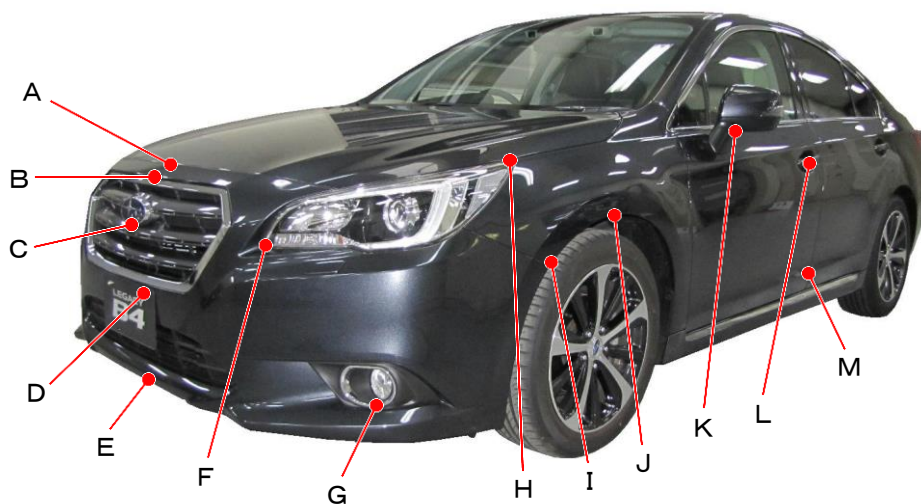

スバル

レガシィ B4
BN9系

ポイント記号	地上高(単位mm)
A	820
B	785
C	655
D	475
E	225
F	640
G	285
H	860
I	595
J	715
K	965
L	840
M	370

ポイント記号	地上高(単位mm)
N	905
O	720
P	690
Q	1000
R	990
S	820
*T	280
U	350
V	645
W	670
X	860
Y	980
Z	1095

測定車両はLimited

※上記数値は、自研センターでの地上からの実測測定参考値です。

*はマフラ下端部を指す。