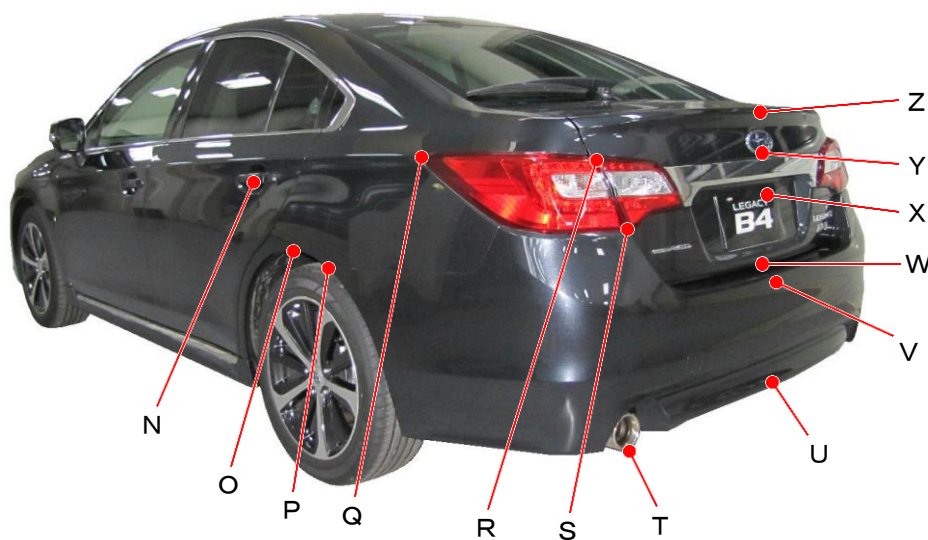

スバル

レガシィ B4
BN9系

ポイント記号	地上高(単位mm)
A	820
B	785
C	655
D	475
E	225
F	640
G	285
H	860
I	595
J	715
K	965
L	840
M	370

ポイント記号	地上高(単位mm)
N	905
O	720
P	690
Q	1000
R	990
S	820
*T	280
U	350
V	645
W	670
X	860
Y	980
Z	1095

測定車両はLimited

※上記数値は、自研センターでの地上からの実測測定参考値です。

*はマフラ下端部を指す。