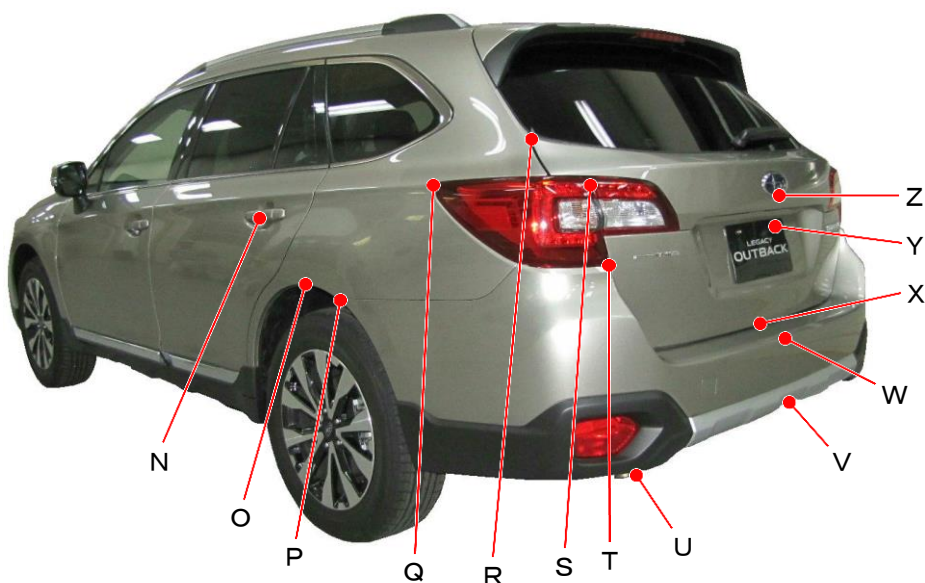

スバル

レガシィアウトバック BS9系

ポイント記号	地上高(単位mm)
A	880
B	840
C	710
D	535
E	305
F	705
G	320
H	930
I	665
J	785
K	1035
L	910
M	445

ポイント記号	地上高(単位mm)
N	985
O	800
P	770
Q	1095
R	1210
S	1095
T	895
*U	355
V	420
W	640
X	670
Y	940
Z	1035

測定車両はLimited

※上記数値は、自研センターでの地上からの実測測定参考値です。

*はマフラ後端部を指す。