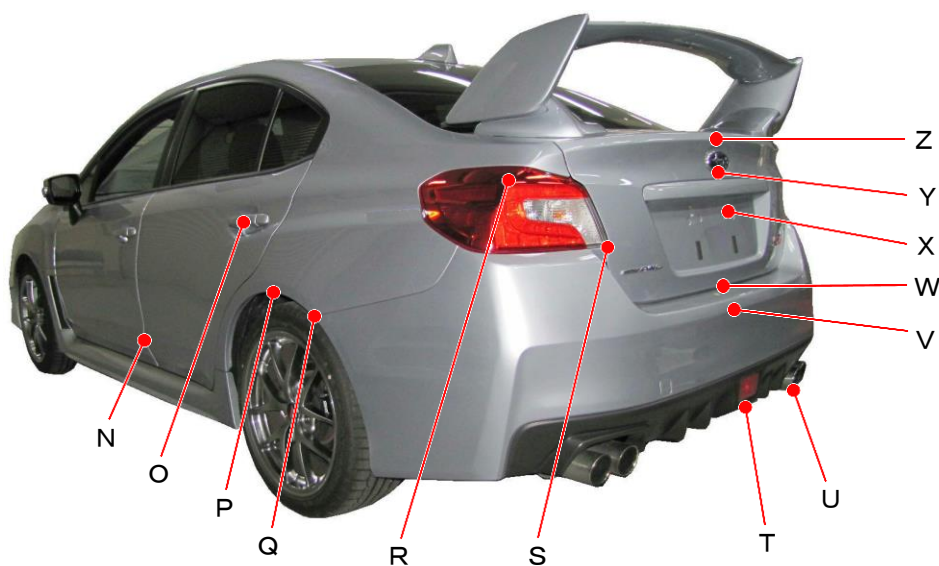

スバル

WRX STI VAB系

ポイント記号	地上高(単位mm)
A	765
B	680
C	585
D	410
E	245
F	595
G	280
H	745
I	765
J	545
K	680
L	940
M	810

ポイント記号	地上高(単位mm)
N	400
O	870
P	685
Q	630
R	1005
S	815
T	325
*U	250
V	615
W	660
X	865
Y	975
Z	1085

測定車両はWRX STI Type S

※上記数値は、自研センターでの地上からの実測測定参考値です。

*はマフラ下端部を指す。