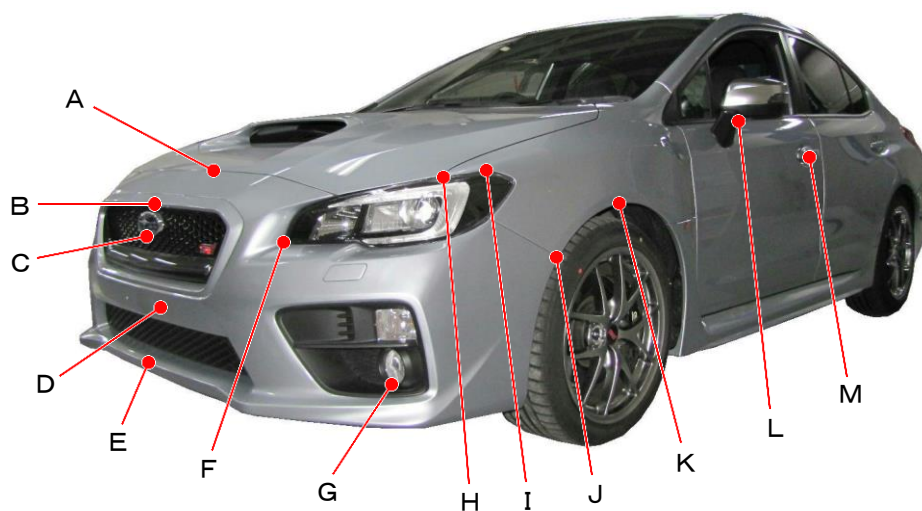

スバル

WRX STI VAB系

ポイント記号	地上高(単位mm)
A	765
B	680
C	585
D	410
E	245
F	595
G	280
H	745
I	765
J	545
K	680
L	940
M	810

ポイント記号	地上高(単位mm)
N	400
O	870
P	685
Q	630
R	1005
S	815
T	325
*U	250
V	615
W	660
X	865
Y	975
Z	1085

測定車両はWRX STI Type S

※上記数値は、自研センターでの地上からの実測測定参考値です。

*はマフラ下端部を指す。