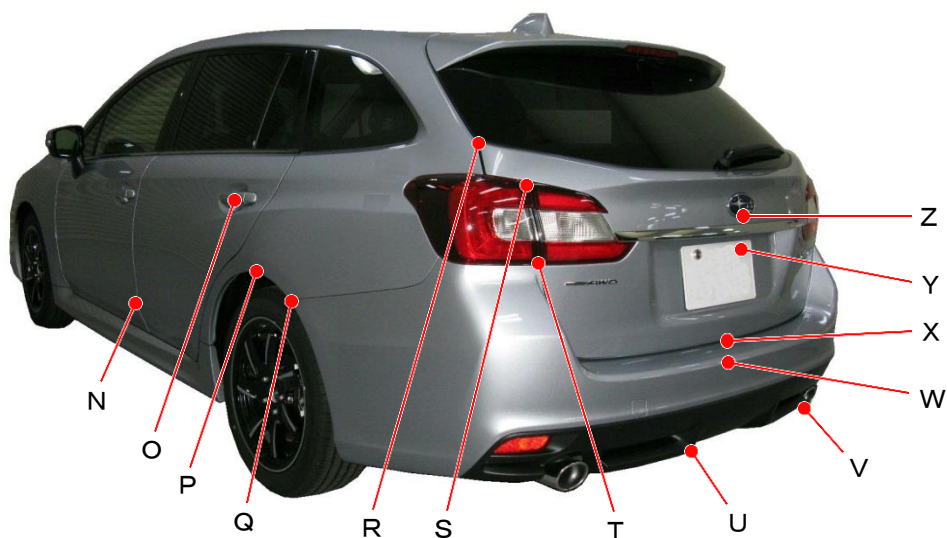

スバル

レヴォーグ VM4、VMG系

ポイント記号	地上高(単位mm)
A	760
B	575
C	455
D	420
E	240
F	595
G	280
H	755
I	765
J	545
K	675
L	930
M	810

ポイント記号	地上高(単位mm)
N	400
O	875
P	685
Q	635
R	1085
S	985
T	815
U	305
*V	270
W	550
X	585
Y	815
Z	915

測定車両は1.6GT EyeSight

※上記数値は、自研センターでの地上からの実測測定参考値です。

*はマフラ下端部を指す。