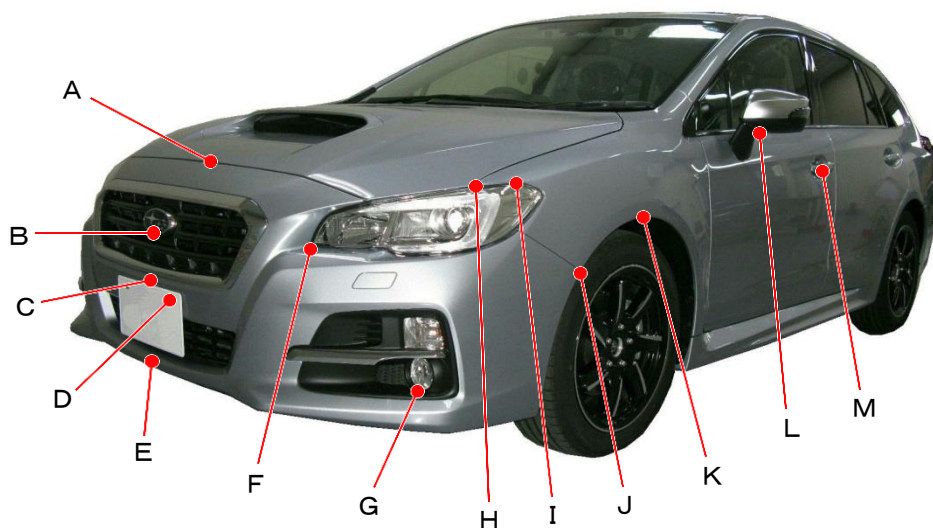

スバル

レヴォーグ VM4、VMG系

ポイント記号	地上高(単位mm)
A	760
B	575
C	455
D	420
E	240
F	595
G	280
H	755
I	765
J	545
K	675
L	930
M	810

ポイント記号	地上高(単位mm)
N	400
O	875
P	685
Q	635
R	1085
S	985
T	815
U	305
*V	270
W	550
X	585
Y	815
Z	915

測定車両は1.6GT EyeSight

※上記数値は、自研センターでの地上からの実測測定参考値です。

*はマフラ下端部を指す。