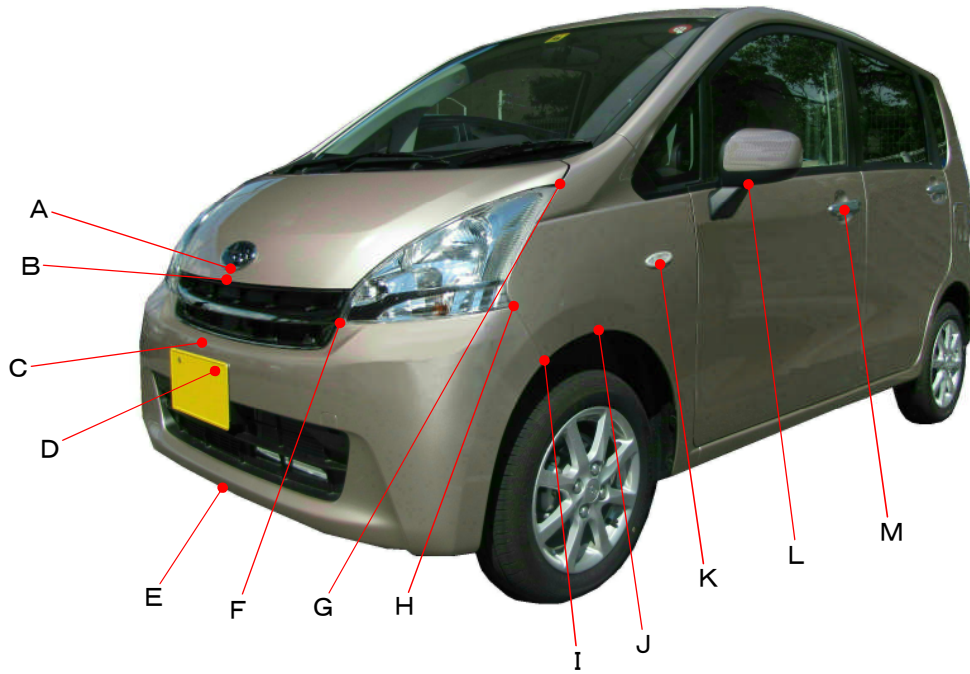

スバル

ステラ
LA100F、LA110F系

ポイント記号	地上高(単位mm)
A	750
B	710
C	555
D	495
E	190
F	645
G	945
H	695
I	580
J	630
K	765
L	975
M	915

ポイント記号	地上高(単位mm)
N	295
O	1005
P	630
Q	585
R	745
*S	255
T	1090
U	295
V	480
W	595
X	630
Y	950
Z	980

測定車両はL“Limited”

※上記数値は、自研センターでの地上からの実測測定参考値です。

*はマフラ下端部を指す。