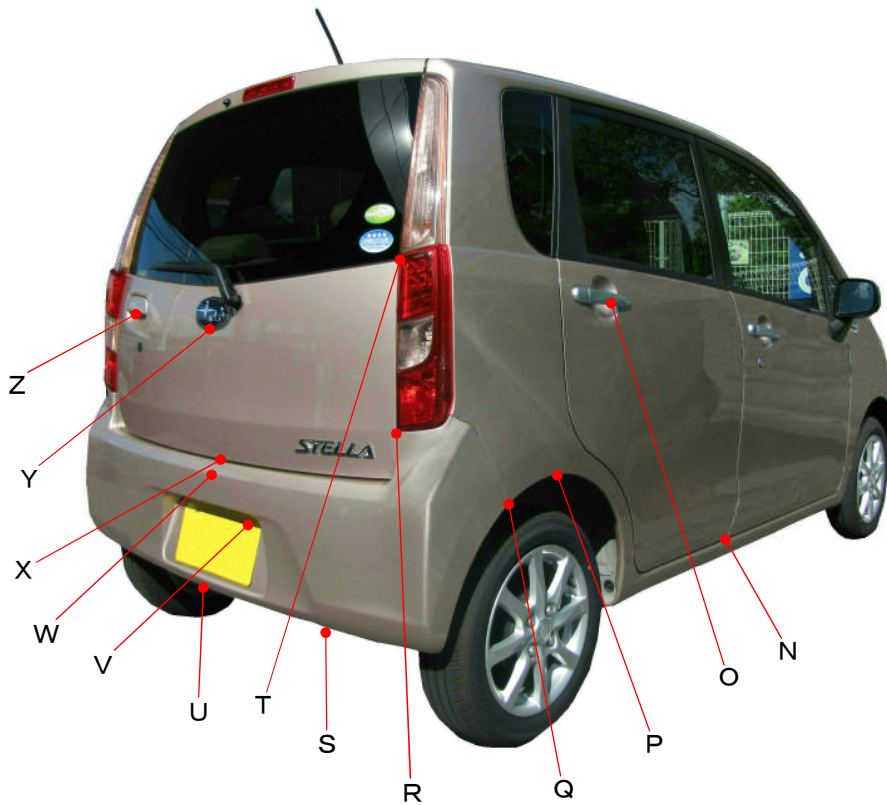

スバル

ステラ
LA100F、LA110F系

ポイント記号	地上高(単位mm)
A	750
B	710
C	555
D	495
E	190
F	645
G	945
H	695
I	580
J	630
K	765
L	975
M	915

ポイント記号	地上高(単位mm)
N	295
O	1005
P	630
Q	585
R	745
*S	255
T	1090
U	295
V	480
W	595
X	630
Y	950
Z	980

測定車両はL“Limited”

※上記数値は、自研センターでの地上からの実測測定参考値です。

*はマフラ下端部を指す。