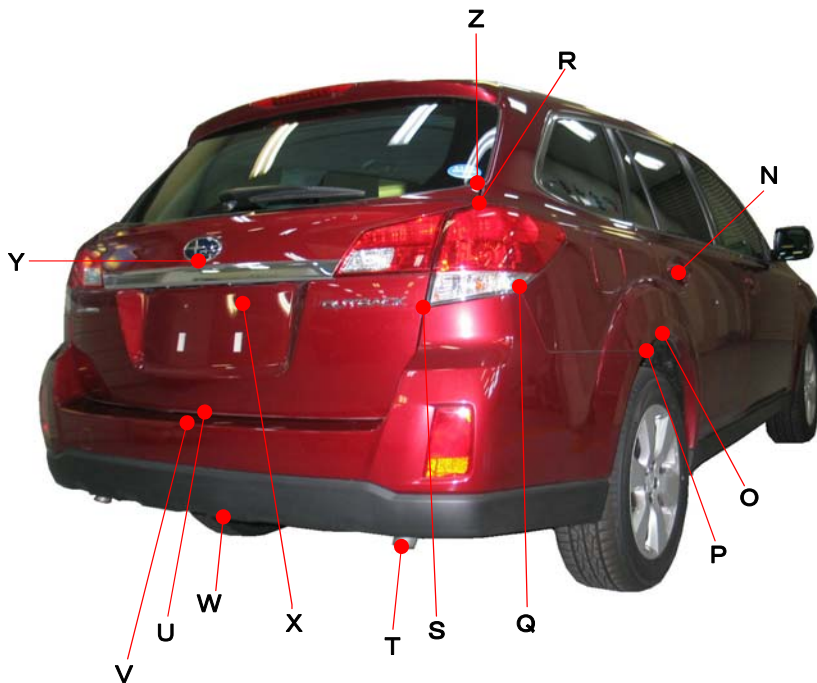

スバル

レガシアウトバック BR9・BRF系

ポイント記号	地上高(単位mm)
A	790
B	690
C	575
D	250
E	495
F	660
G	340
H	935
I	705
J	760
K	1010
L	350
M	905

ポイント記号	地上高(単位mm)
N	955
O	780
P	740
Q	930
R	1135
S	900
T*	340
U	655
V	630
W	390
X	925
Y	1035
Z	1195

測定車両は3.6R

※上記数値は、自研センターでの地上からの実測測定参考値です。

*はマフラ後部下端を指します。