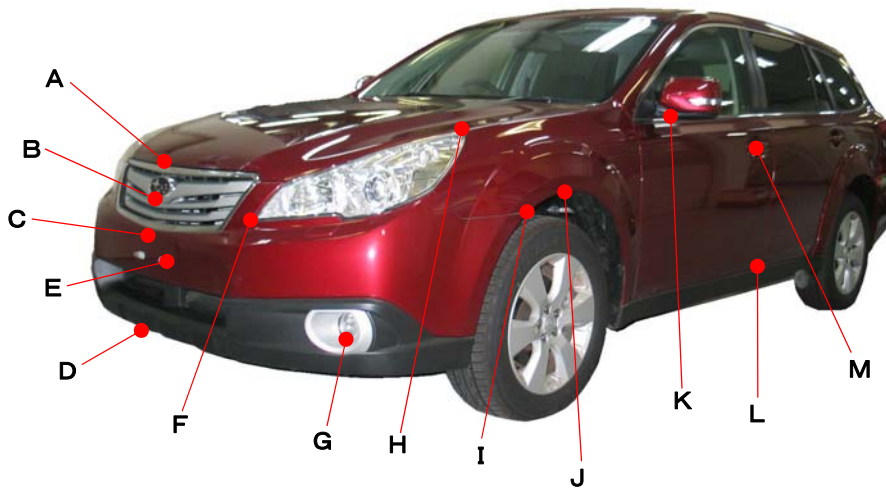

スバル

レガシアウトバック BR9・BRF系

ポイント記号	地上高(単位mm)
A	790
B	690
C	575
D	250
E	495
F	660
G	340
H	935
I	705
J	760
K	1010
L	350
M	905

ポイント記号	地上高(単位mm)
N	955
O	780
P	740
Q	930
R	1135
S	900
T*	340
U	655
V	630
W	390
X	925
Y	1035
Z	1195

測定車両は3.6R

※上記数値は、自研センターでの地上からの実測測定参考値です。

*はマフラ後部下端を指します。