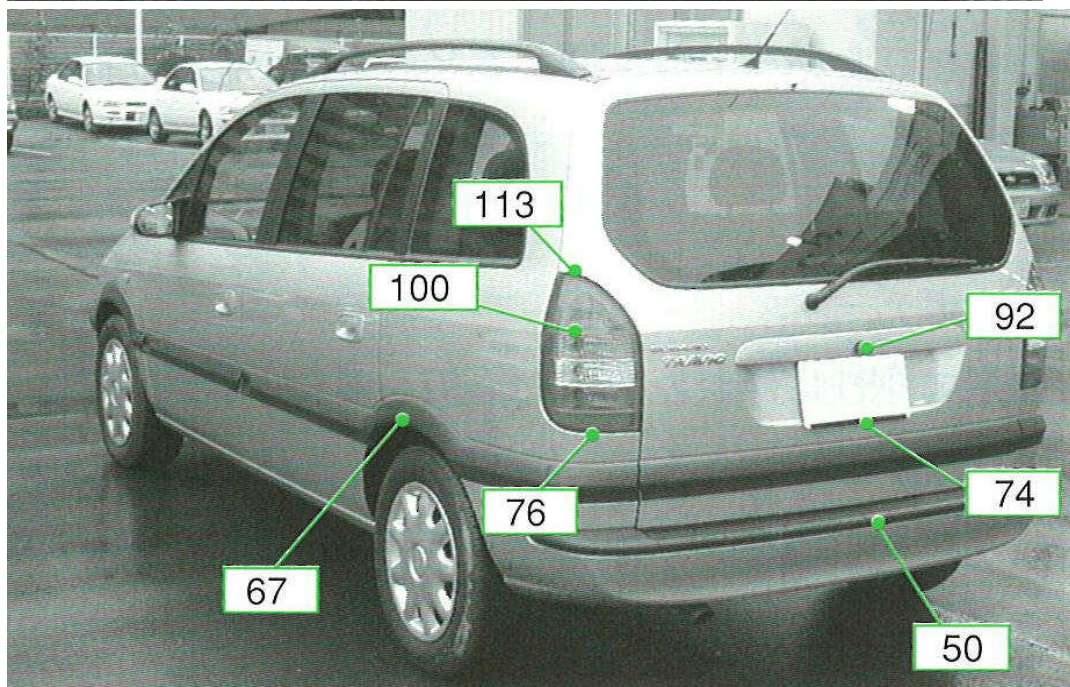

スバル

トラヴィック XM220系

注: 上記数値は、自研センターでの実車測定参考値です。単位:cm