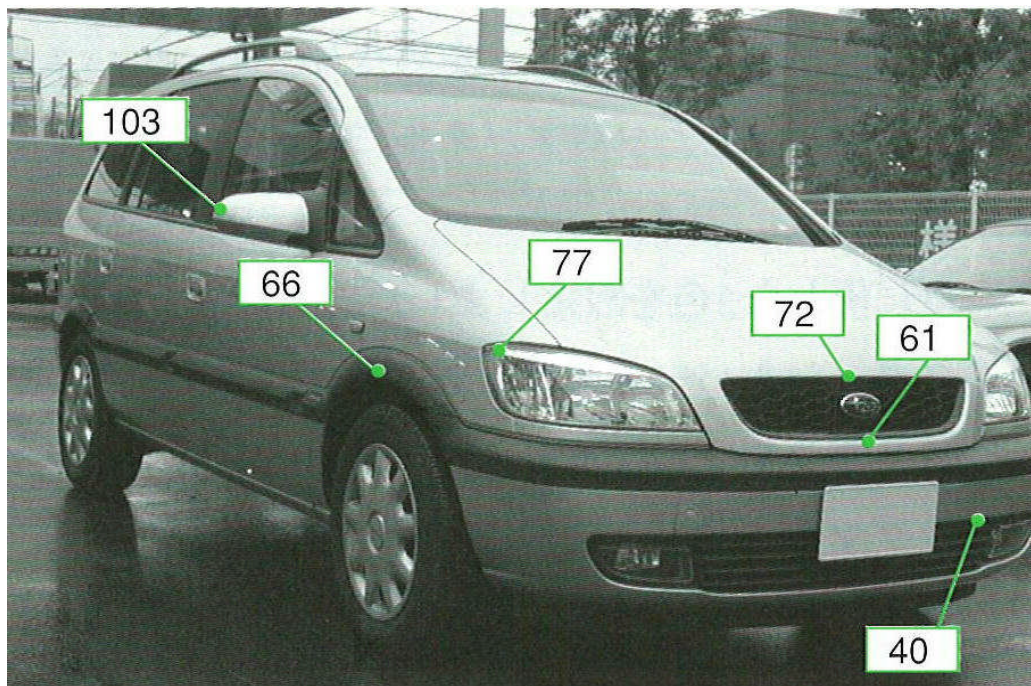

スバル

トラヴィック XM220系

注: 上記数値は、自研センターでの実車測定参考値です。単位:cm