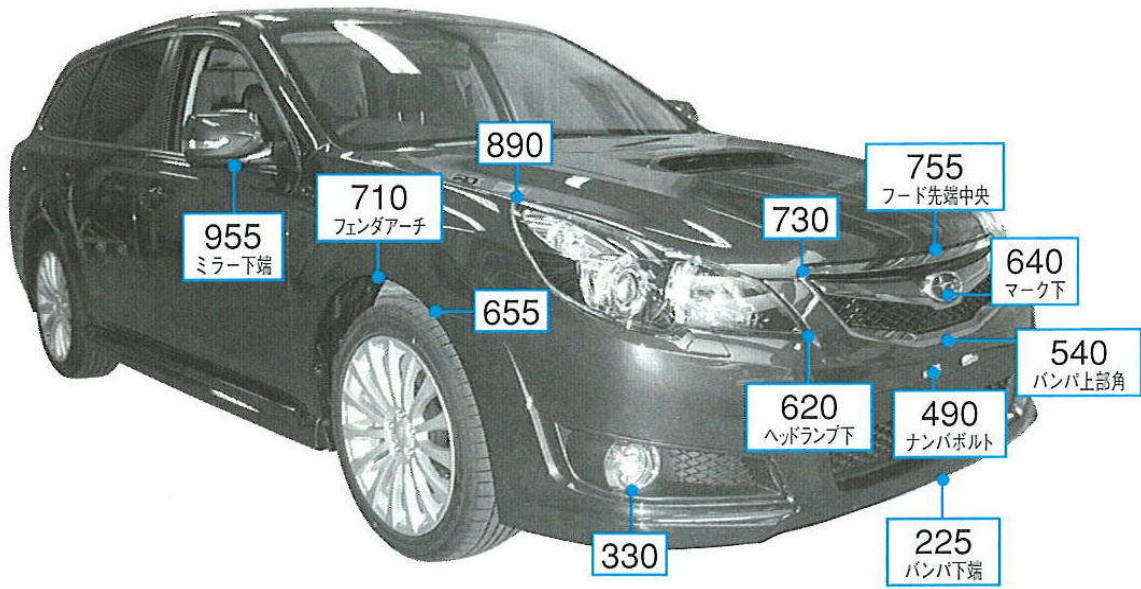

スバル

レガシィツーリングワゴン BR9系

注: 上記数値は、自研センターでの実車測定参考値です。単位:mm