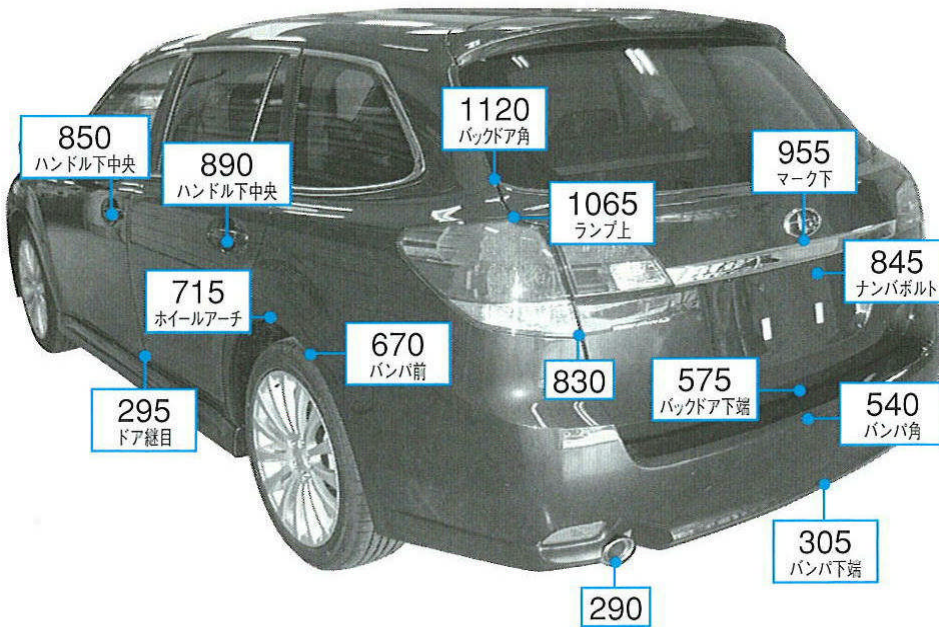

スバル

レガシィツーリングワゴン BR9系

注: 上記数値は、自研センターでの実車測定参考値です。単位:mm