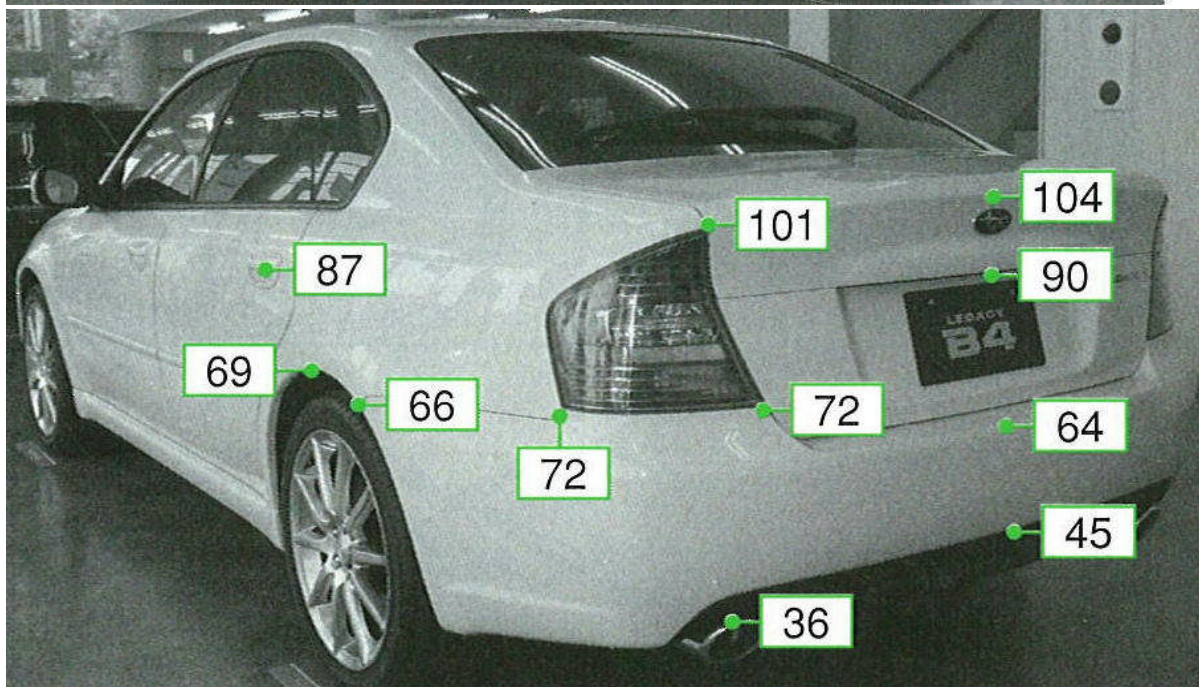

# レガシィB4 BL5系

注:上記数値は、自研センターでの実車測定参考値です。単位:cm