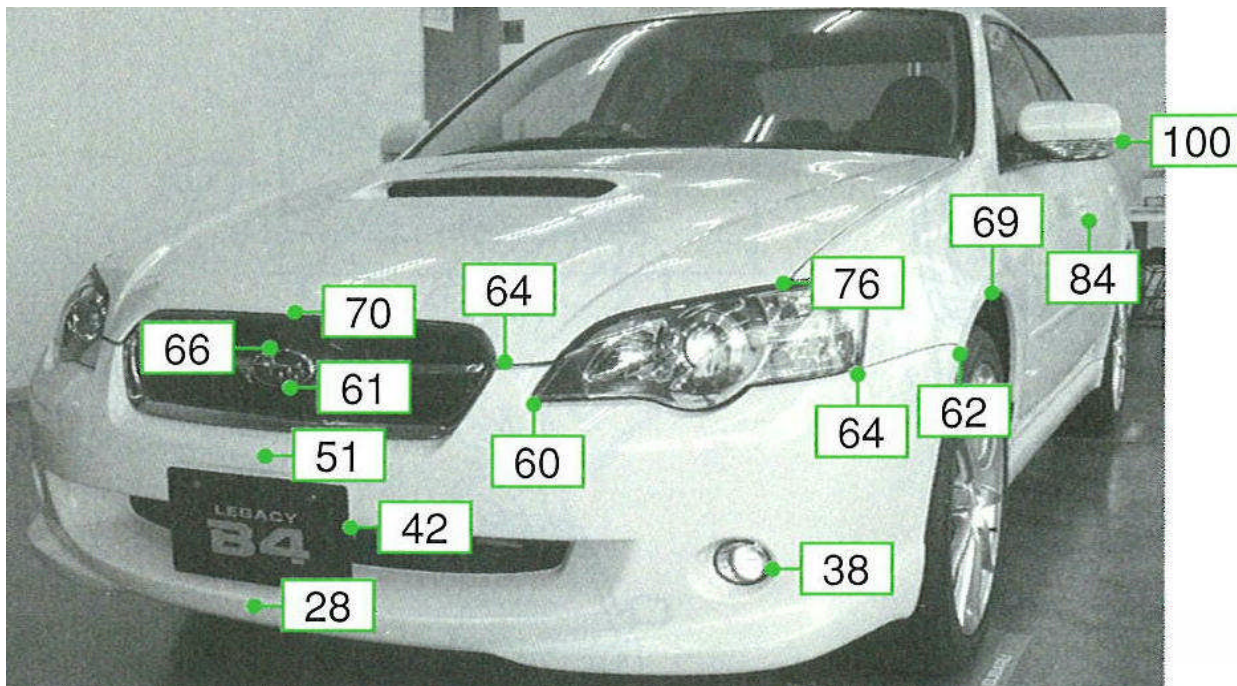

# レガシィB4 BL5系

注:上記数値は、自研センターでの実車測定参考値です。単位:cm