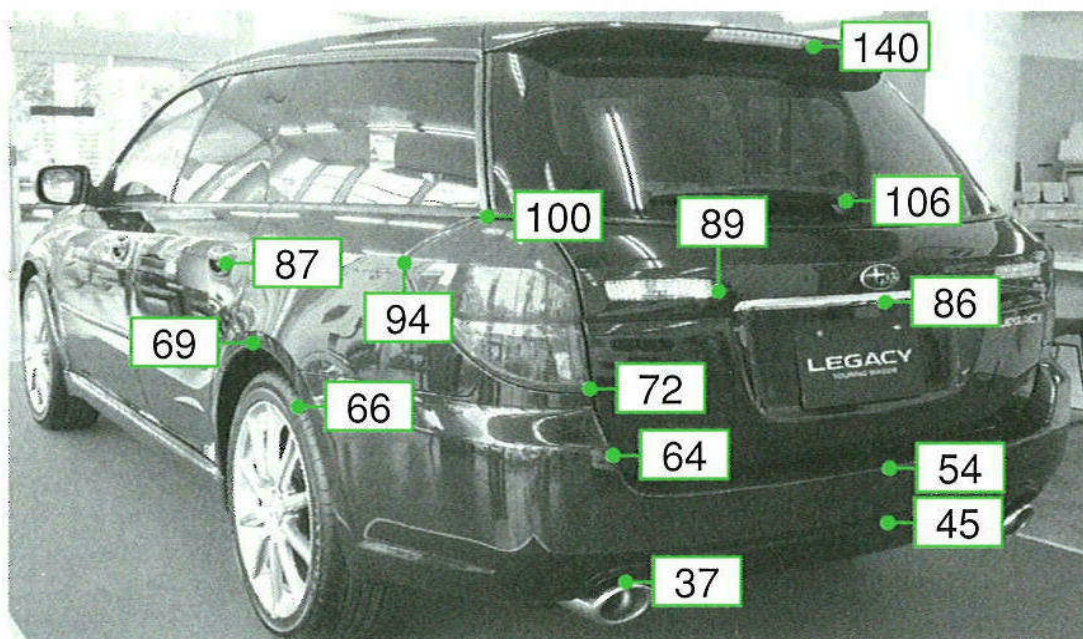

スバル

レガシィツーリングワゴン BP5系

注:上記数値は、自研センターでの実車測定参考値です。単位:cm