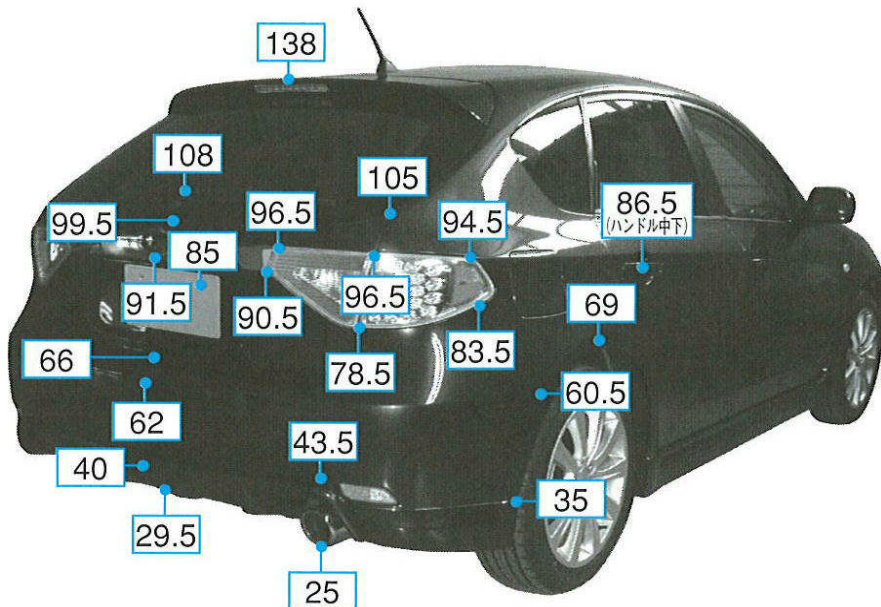

インプレッサ GH2・3・7・8系

注:上記数値は、自研センターでの実車測定参考値です。単位:cm