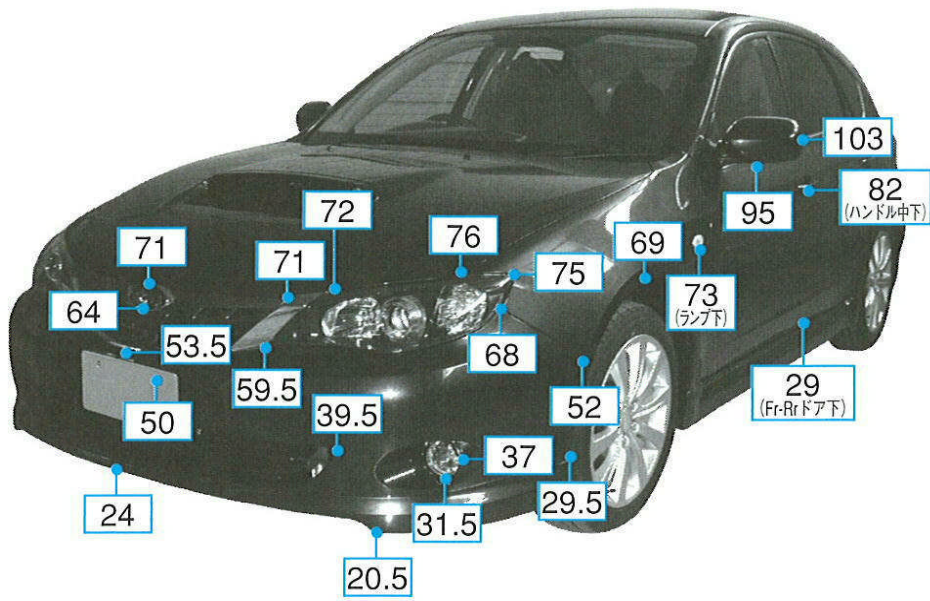

インプレッサ GH2・3・7・8系

注:上記数値は、自研センターでの実車測定参考値です。単位:cm