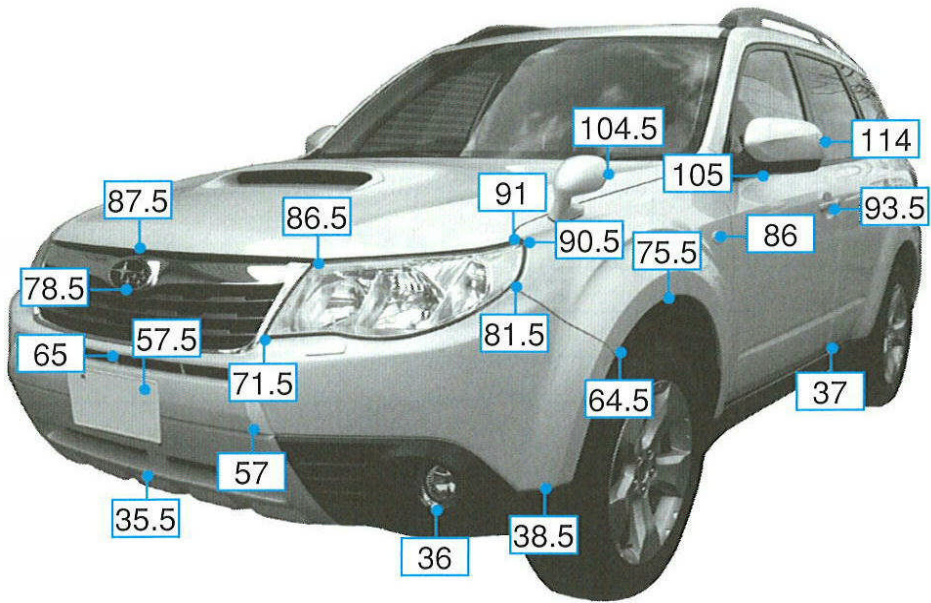

スバル

フォレスター SH5系

注:上記数値は、自研センターでの実車測定参考値です。単位:cm