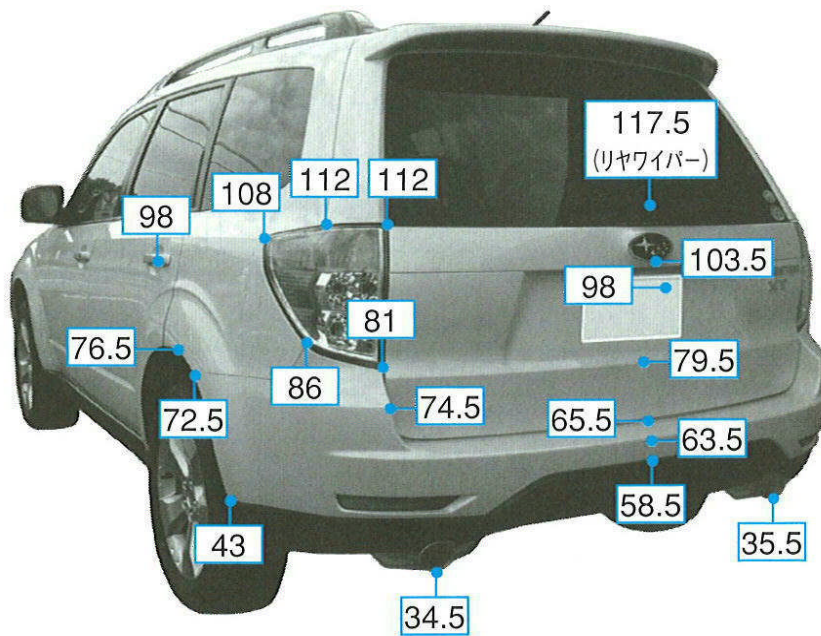

スバル

フォレスター SH5系

注:上記数値は、自研センターでの実車測定参考値です。単位:cm