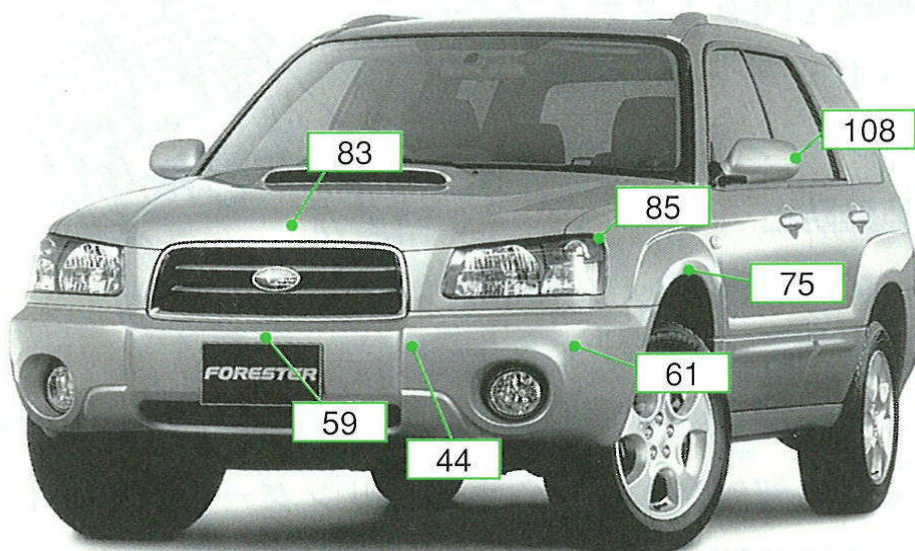

スバル

フォレスター SG5系

注:上記数値は、自研センターでの実車測定参考値です。単位:cm