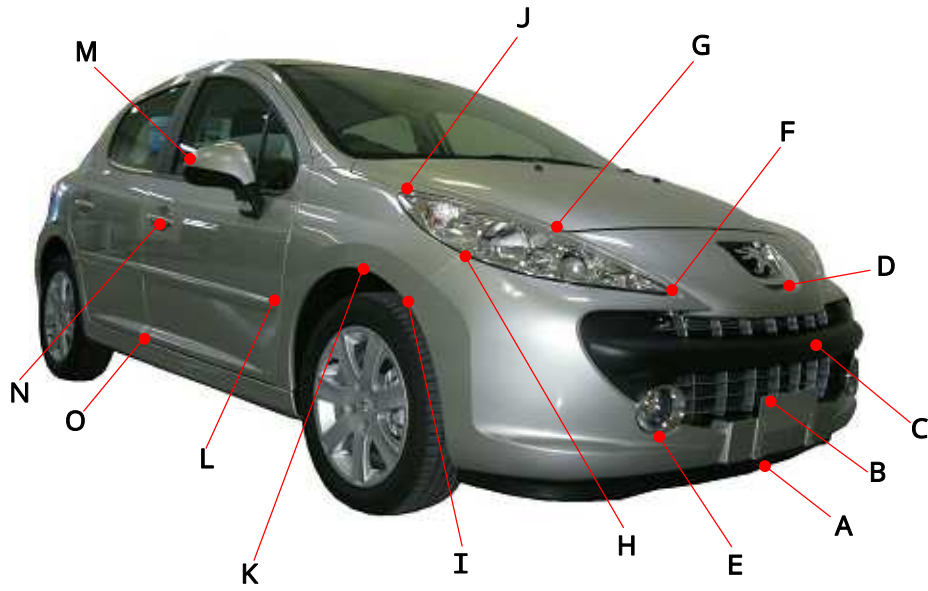

プジョー

207

A75FW

ポイント記号	地上高 (単位mm)
A	160
B	360
C	455
D	670
E	310
F	650
G	800
H	720
I	590
J	885
K	675
L	555
M	955
N	770
O	315

ポイント記号	地上高 (単位mm)
a	825
b	635
c	695
d	795
e	950
f	955
g	655
h	970
i	710
j	920
k	790
l	655
m	425
n	275
o	270

上記数値は、自研センターでの地上からの実車測定参考値です。