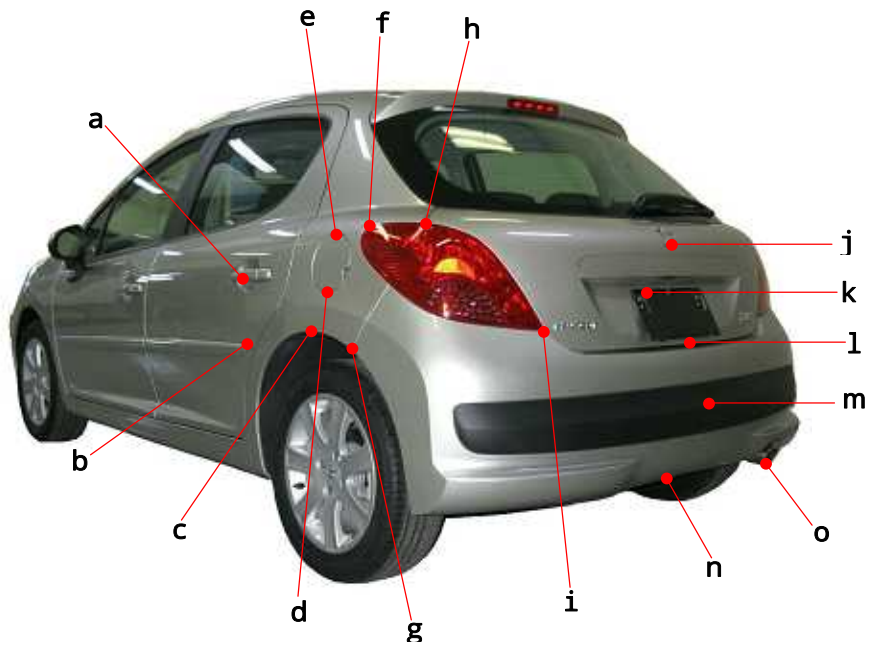

プジョー

207

A75FW

ポイント記号	地上高 (単位mm)
A	160
B	360
C	455
D	670
E	310
F	650
G	800
H	720
I	590
J	885
K	675
L	555
M	955
N	770
O	315

ポイント記号	地上高 (単位mm)
a	825
b	635
c	695
d	795
e	950
f	955
g	655
h	970
i	710
j	920
k	790
l	655
m	425
n	275
o	270

上記数値は、自研センターでの地上からの実車測定参考値です。