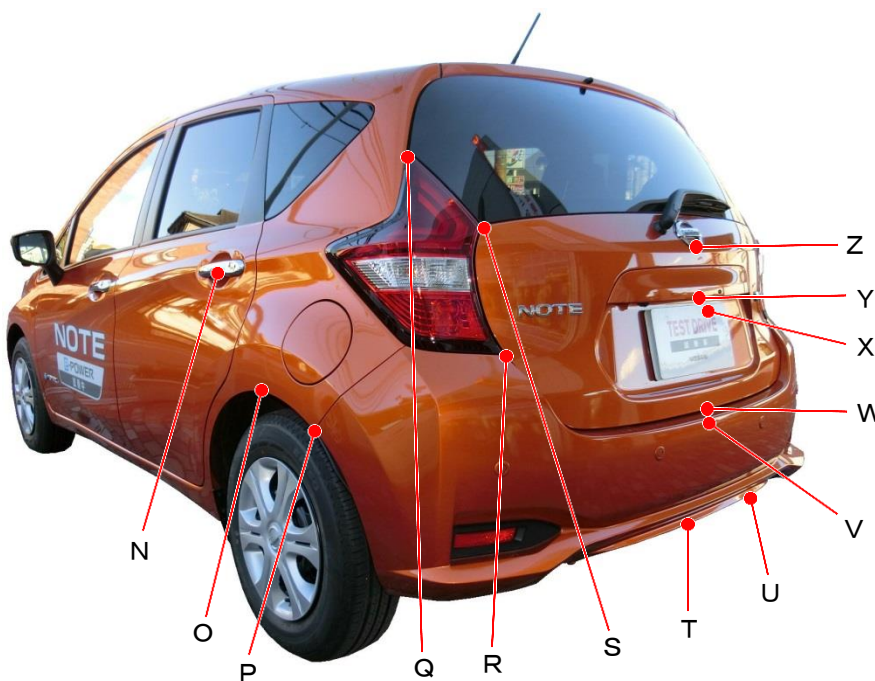

ニッサン

ノートe-POWER HE12系

ポイント記号	地上高(単位mm)
A	805
B	555
C	465
D	430
E	250
F	640
G	720
H	885
I	625
J	665
K	950
L	870
M	430

ポイント記号	地上高(単位mm)
N	935
O	670
P	615
Q	1190
R	780
S	1035
T	335
*U	250
V	590
W	605
X	825
Y	870
Z	995

測定車両はe-POWER X

※上記数値は、自研センターでの地上からの実測測定参考値です。

*はマフラ下端部を指す。