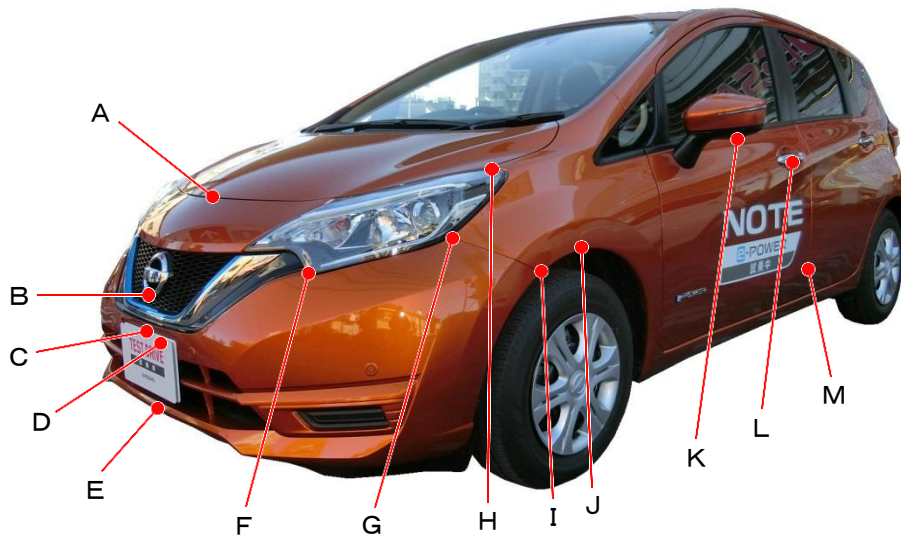

ニッサン

ノートe-POWER HE12系

ポイント記号	地上高(単位mm)
A	805
B	555
C	465
D	430
E	250
F	640
G	720
H	885
I	625
J	665
K	950
L	870
M	430

ポイント記号	地上高(単位mm)
N	935
O	670
P	615
Q	1190
R	780
S	1035
T	335
*U	250
V	590
W	605
X	825
Y	870
Z	995

測定車両はe-POWER X

※上記数値は、自研センターでの地上からの実測測定参考値です。

*はマフラ下端部を指す。