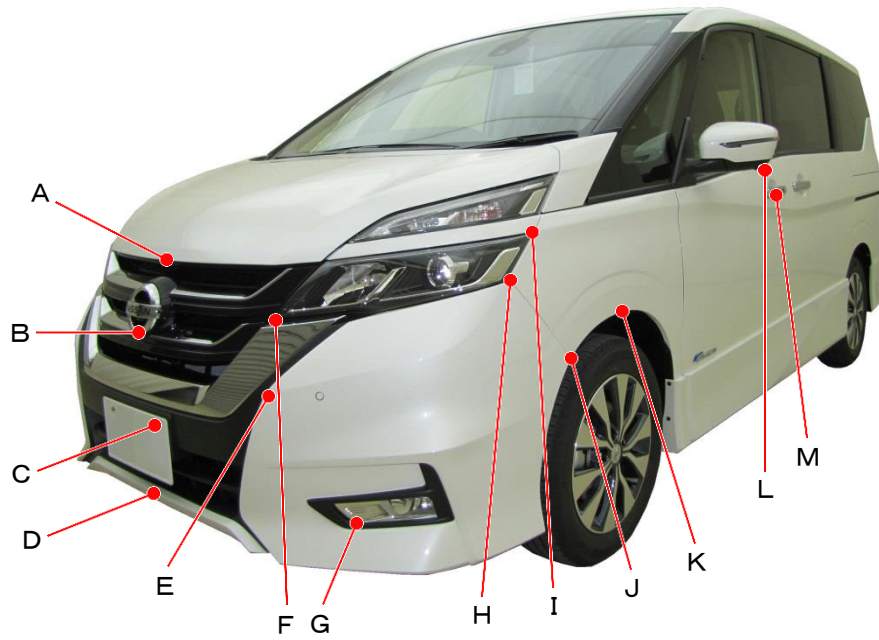

# ニッサン

## セレナ C27系

ポイント記号	地上高(単位mm)
A	870
B	695
C	480
D	280
E	610
F	755
G	310
H	825
I	925
J	620
K	695
L	1075
M	990

ポイント記号	地上高(単位mm)
N	295
O	1005
P	695
Q	605
R	1460
S	975
*U	235
V	325
W	440
X	460
Y	870
Z	1100

測定車両はハイウェイスター 2WD