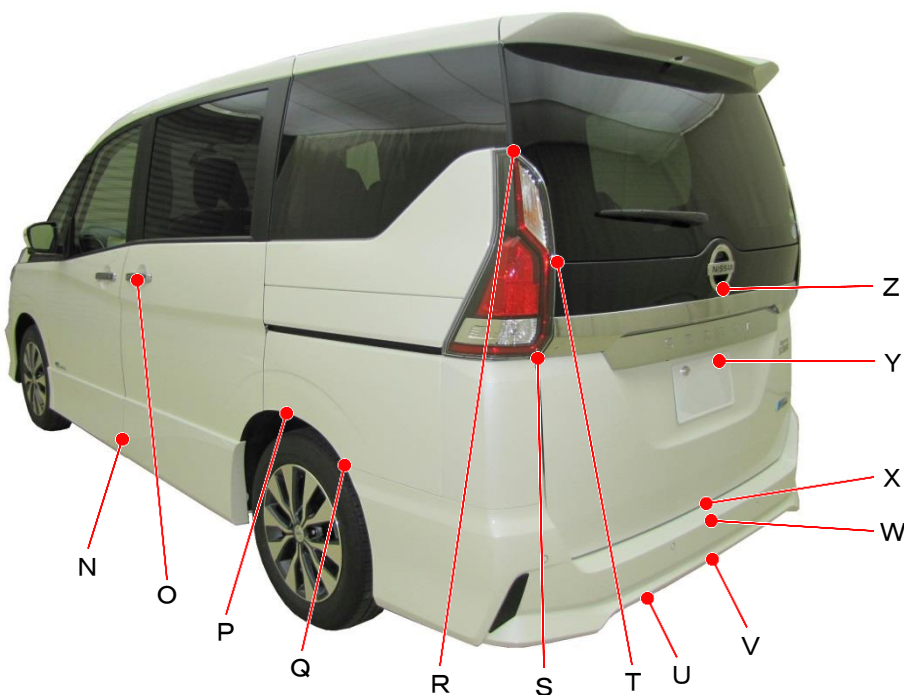

# ニッサン

## セレナ C27系

ポイント記号	地上高(単位mm)
A	870
B	695
C	480
D	280
E	610
F	755
G	310
H	825
I	925
J	620
K	695
L	1075
M	990

ポイント記号	地上高(単位mm)
N	295
O	1005
P	695
Q	605
R	1460
S	975
*U	235
V	325
W	440
X	460
Y	870
Z	1100

測定車両はハイウェイスター 2WD

※上記数値は、自研センターでの地上からの実測測定参考値です。

\*はマフラ後端部を指す。