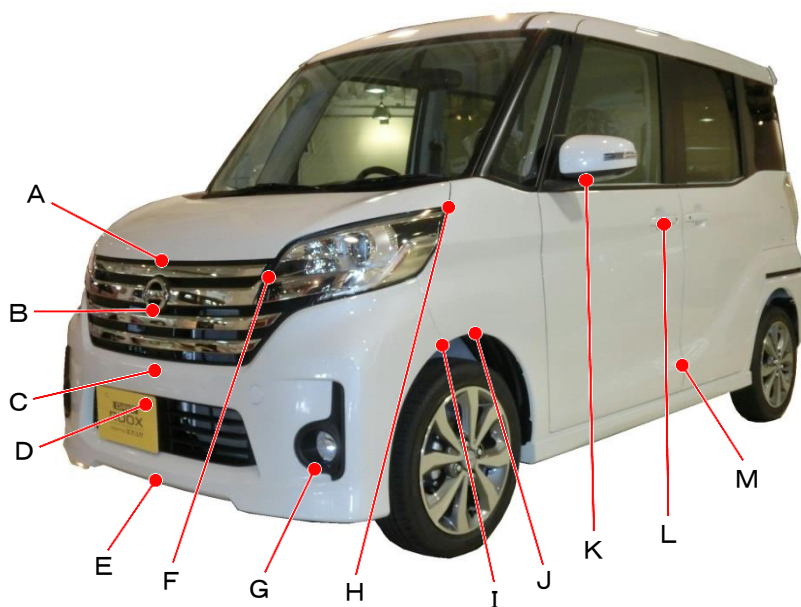

# ニッサン

## デイズ ルークス ハイウェイスター B21A系

ポイント記号	地上高(単位mm)
A	835
B	695
C	530
D	420
E	210
F	795
G	325
H	985
I	610
J	635
K	1085
L	945
M	385

ポイント記号	地上高(単位mm)
N	965
O	650
P	575
Q	1210
R	1185
S	815
T	355
*U	275
V	540
W	550
X	720
Y	970
Z	1040

測定車両はハイウェイスターX Gパッケージ 2WD  
 ※上記数値は、自研センターでの地上からの実測測定参考値です。  
 \*はマフラ後端部を指す。