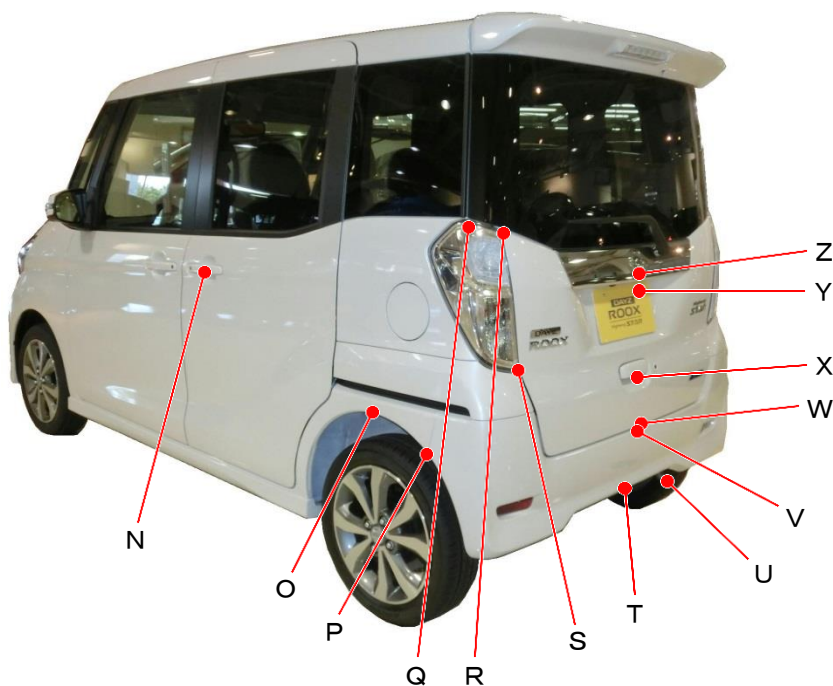

# ニッサン

## デイズ ルークス ハイウェイスター B21A系

ポイント記号	地上高(単位mm)
A	835
B	695
C	530
D	420
E	210
F	795
G	325
H	985
I	610
J	635
K	1085
L	945
M	385

ポイント記号	地上高(単位mm)
N	965
O	650
P	575
Q	1210
R	1185
S	815
T	355
*U	275
V	540
W	550
X	720
Y	970
Z	1040

測定車両はハイウェイスターX Gパッケージ 2WD  
 ※上記数値は、自研センターでの地上からの実測測定参考値です。  
 \*はマフラ後端部を指す。