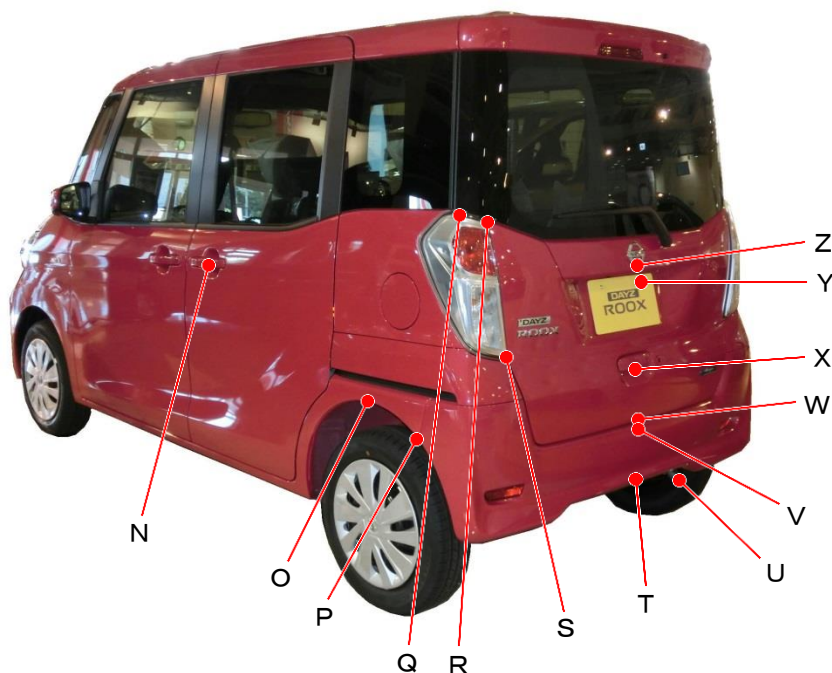

ニッサン

デイズ ルークス B21A系

ポイント記号	地上高(単位mm)
A	825
B	700
C	555
D	415
E	210
F	725
G	970
H	600
I	620
J	845
K	1075
L	940
M	375

ポイント記号	地上高(単位mm)
N	960
O	650
P	580
Q	1215
R	1190
S	820
T	360
*U	275
V	540
W	550
X	725
Y	970
Z	1040

測定車両はX 2WD

※上記数値は、自研センターでの地上からの実測測定参考値です。

*はマフラ後端部を指す。