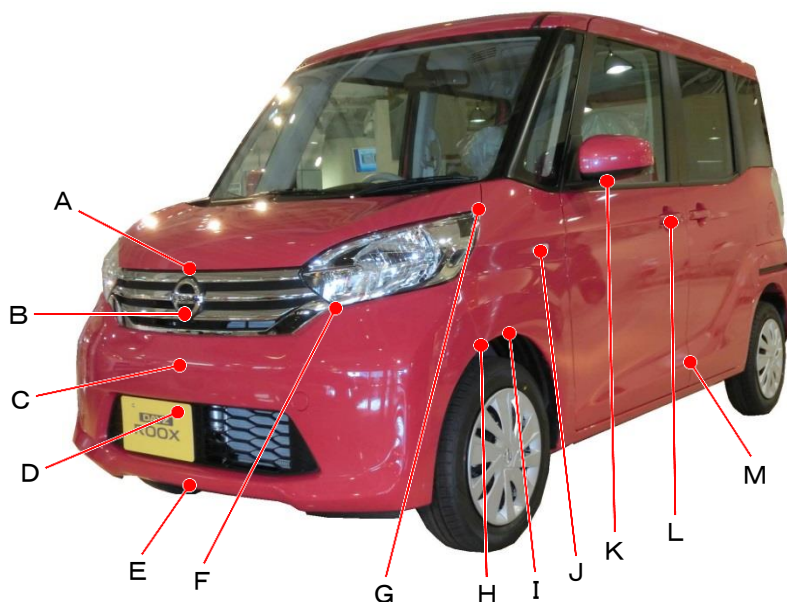

ニッサン

デイズ ルークス B21A系

ポイント記号	地上高(単位mm)
A	825
B	700
C	555
D	415
E	210
F	725
G	970
H	600
I	620
J	845
K	1075
L	940
M	375

ポイント記号	地上高(単位mm)
N	960
O	650
P	580
Q	1215
R	1190
S	820
T	360
*U	275
V	540
W	550
X	725
Y	970
Z	1040

測定車両はX 2WD

※上記数値は、自研センターでの地上からの実測測定参考値です。

*はマフラ後端部を指す。