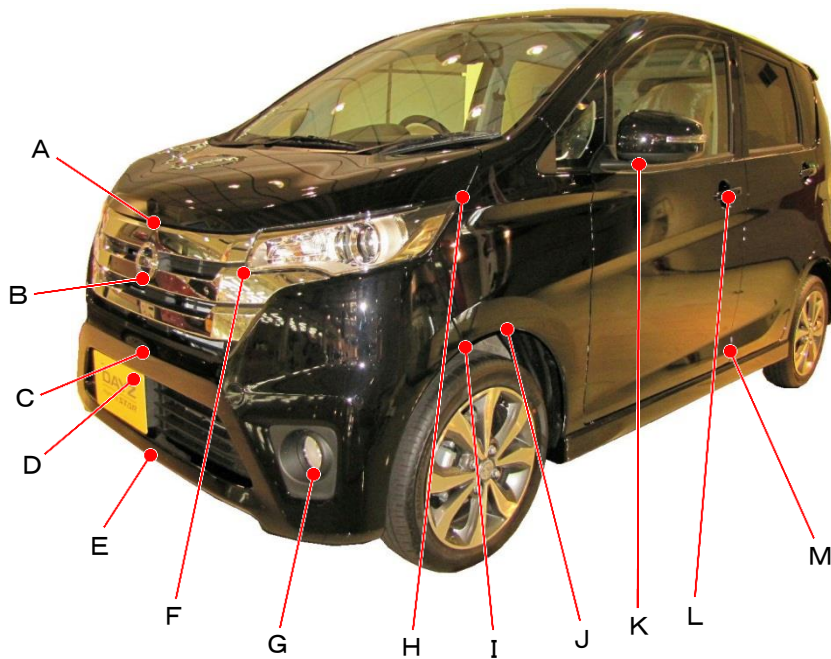

ニッサン

デイズ ハイウェイスター B21W系

ポイント記号	地上高(単位mm)
A	830
B	685
C	495
D	400
E	215
F	750
G	345
H	935
I	605
J	625
K	1040
L	935
M	340

ポイント記号	地上高(単位mm)
N	1030
O	645
P	600
Q	1505
R	920
S	1080
T	320
*U	275
V	495
W	600
X	635
Y	805
Z	950

測定車両はハイウェイスターG 2WD

※上記数値は、自研センターでの地上からの実測測定参考値です。

*はマフラ後端部を指す。