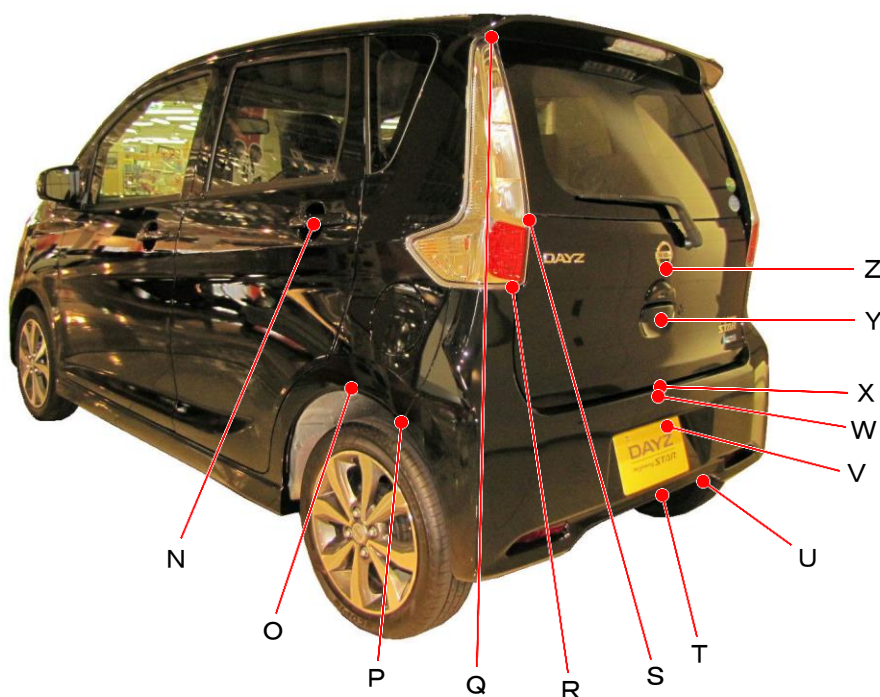

ニッサン

デイズ ハイウェイスター B21W系

ポイント記号	地上高(単位mm)
A	830
B	685
C	495
D	400
E	215
F	750
G	345
H	935
I	605
J	625
K	1040
L	935
M	340

ポイント記号	地上高(単位mm)
N	1030
O	645
P	600
Q	1505
R	920
S	1080
T	320
*U	275
V	495
W	600
X	635
Y	805
Z	950

測定車両はハイウェイスターG 2WD

※上記数値は、自研センターでの地上からの実測測定参考値です。

*はマフラ後端部を指す。