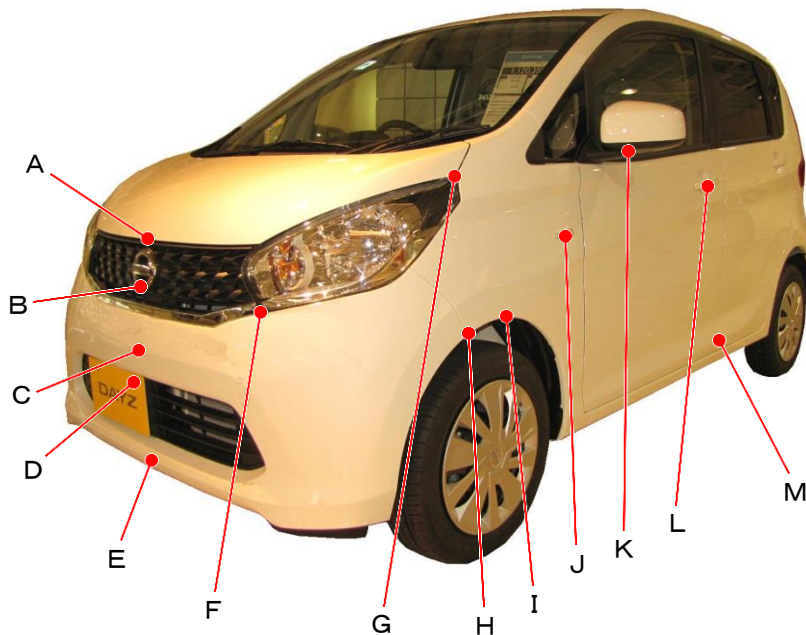

ニッサン

デイズ B21W系

ポイント記号	地上高(単位mm)
A	795
B	675
C	515
D	415
E	230
F	655
G	955
H	595
I	620
J	795
K	1040
L	935
M	340

ポイント記号	地上高(単位mm)
N	1030
O	650
P	605
Q	1510
R	925
S	1085
T	330
*U	275
V	500
W	625
X	635
Y	810
Z	955

測定車両はS 2WD

※上記数値は、自研センターでの地上からの実測測定参考値です。

*はマフラ後端部を指す。