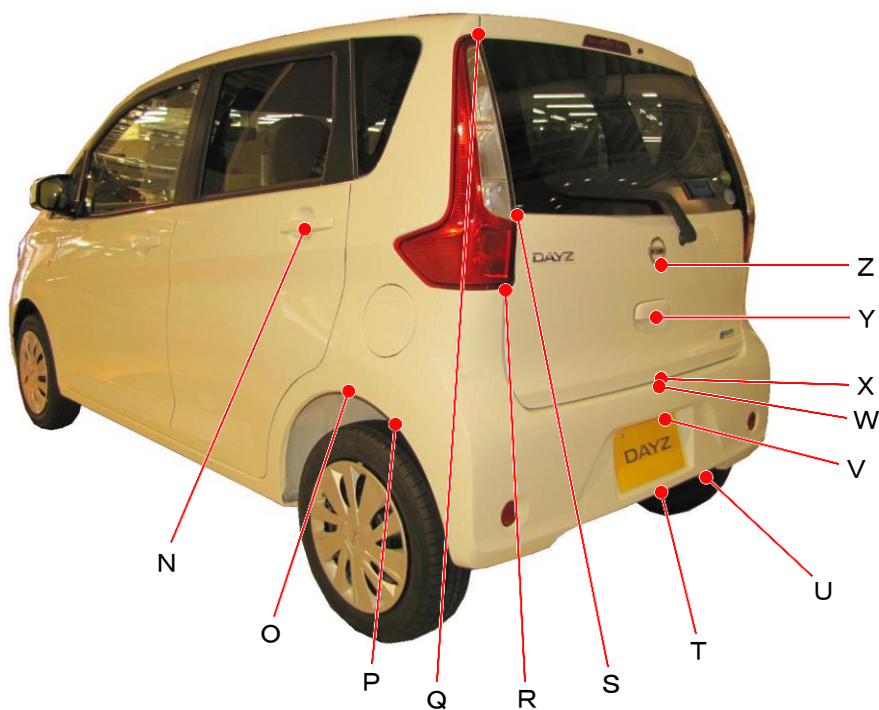

ニッサン

デイズ B21W系

ポイント記号	地上高(単位mm)
A	795
B	675
C	515
D	415
E	230
F	655
G	955
H	595
I	620
J	795
K	1040
L	935
M	340

ポイント記号	地上高(単位mm)
N	1030
O	650
P	605
Q	1510
R	925
S	1085
T	330
*U	275
V	500
W	625
X	635
Y	810
Z	955

測定車両はS 2WD

※上記数値は、自研センターでの地上からの実測測定参考値です。

*はマフラ後端部を指す。