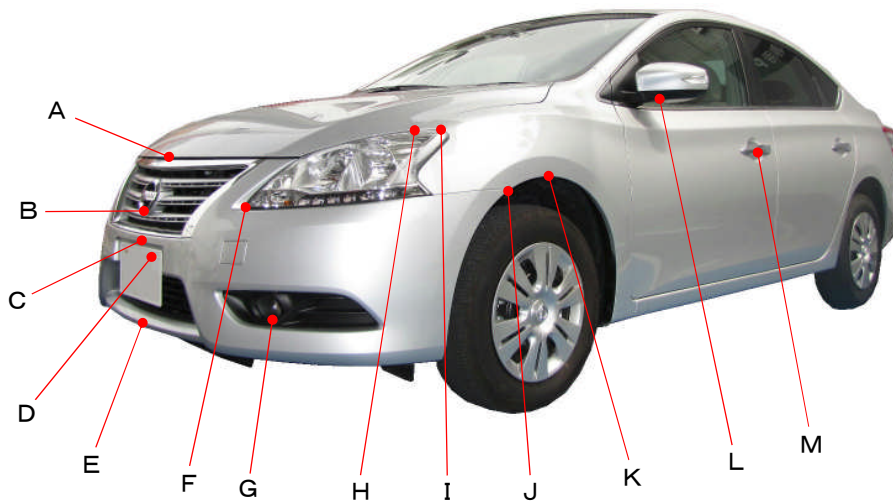

ニッサン

シルフィ TB17系

ポイント記号	地上高(単位mm)
A	755
B	590
C	495
D	455
E	235
F	620
G	325
H	830
I	835
J	675
K	710
L	980
M	815

ポイント記号	地上高(単位mm)
N	370
O	855
P	720
Q	670
R	1025
S	865
*T	290
U	360
V	635
W	665
X	900
Y	1025
Z	1130

測定車両はX

※上記数値は、自研センターでの地上からの実測測定参考値です。

*はマフラ後端部を指す。