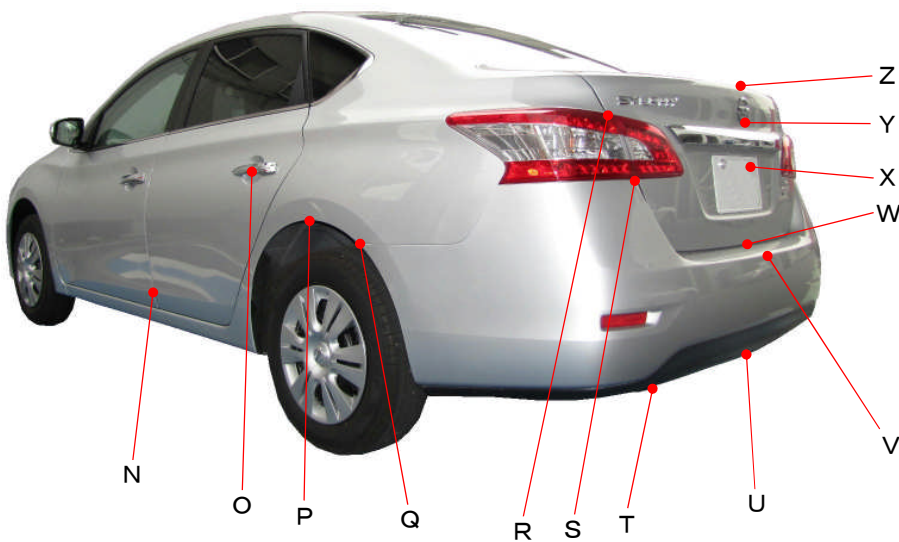

ニッサン

シルフィ TB17系

ポイント記号	地上高(単位mm)
A	755
B	590
C	495
D	455
E	235
F	620
G	325
H	830
I	835
J	675
K	710
L	980
M	815

ポイント記号	地上高(単位mm)
N	370
O	855
P	720
Q	670
R	1025
S	865
*T	290
U	360
V	635
W	665
X	900
Y	1025
Z	1130

測定車両はX

※上記数値は、自研センターでの地上からの実測測定参考値です。

*はマフラ後端部を指す。